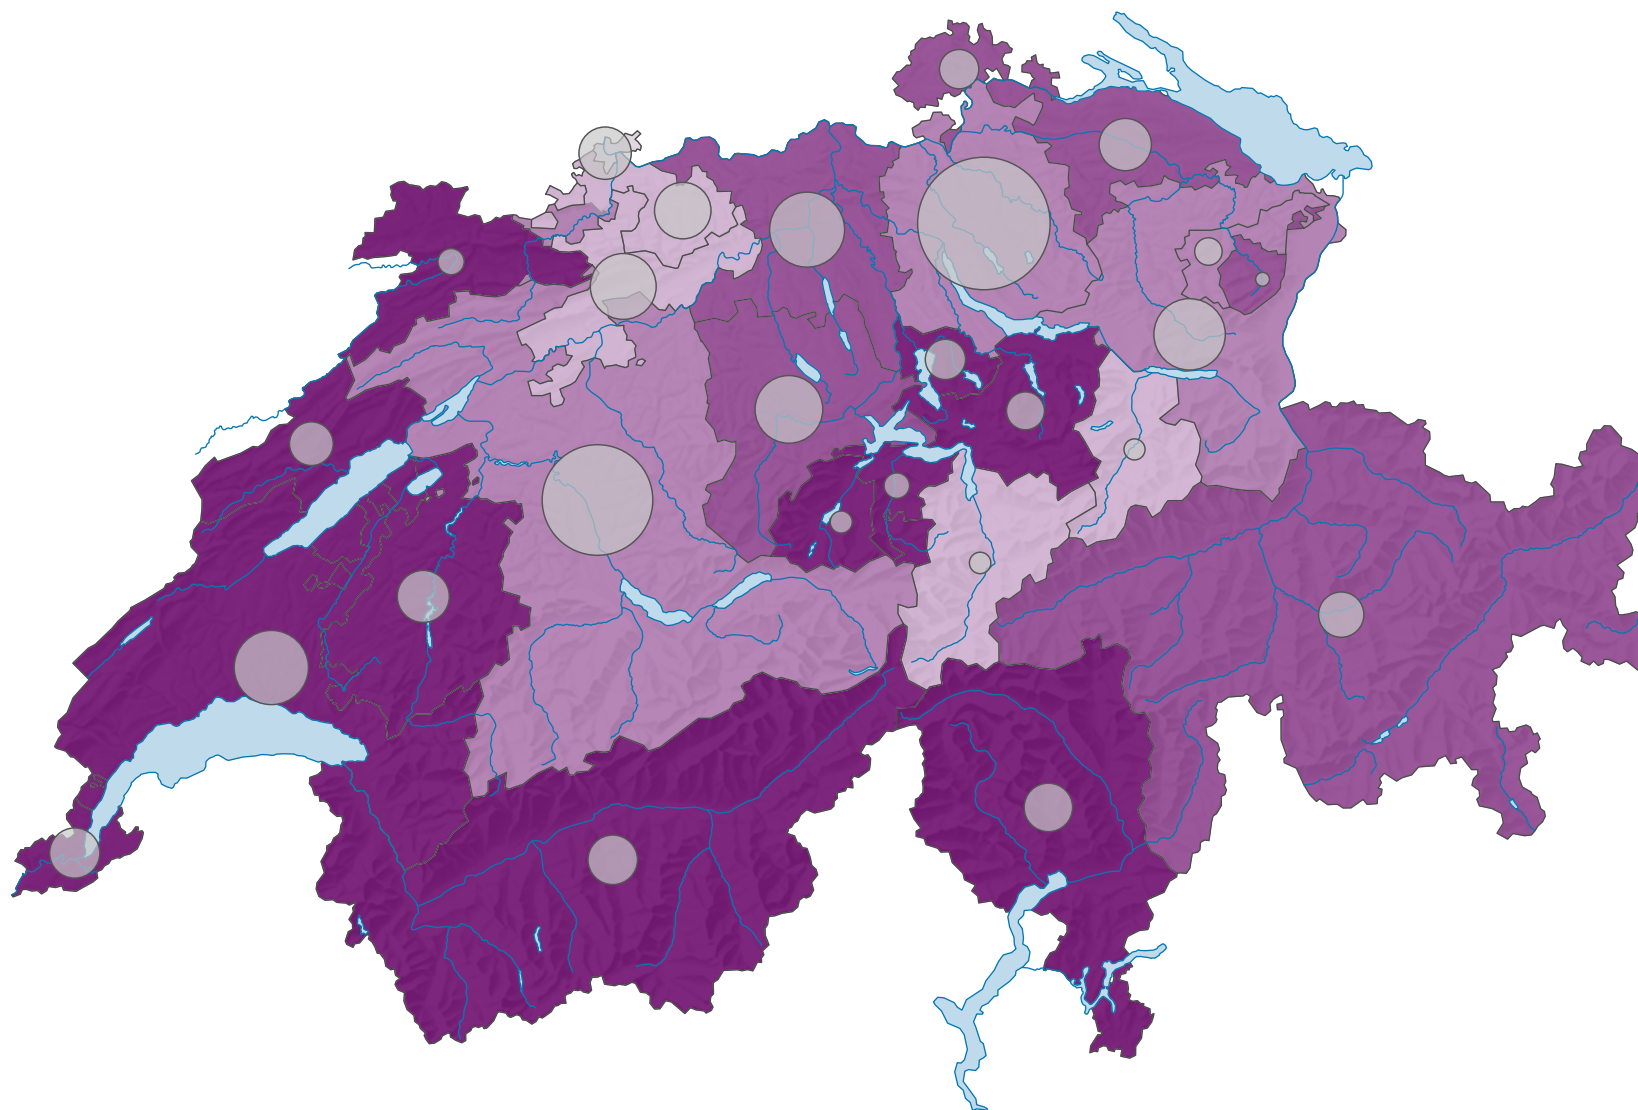

# Initiative populaire «pour une région sans autoroute entre Morat et Yverdon», votation du 01.04.1990

## Proportion de "oui" en %

Suisse: 32,7

## Bulletins valables

Total: 1 747 004

Pour des raisons de lisibilité, la taille des symboles ayant une valeur inférieure à 2 000 a été augmentée.

0 35 70 km

Niveau géographique:  
Cantons