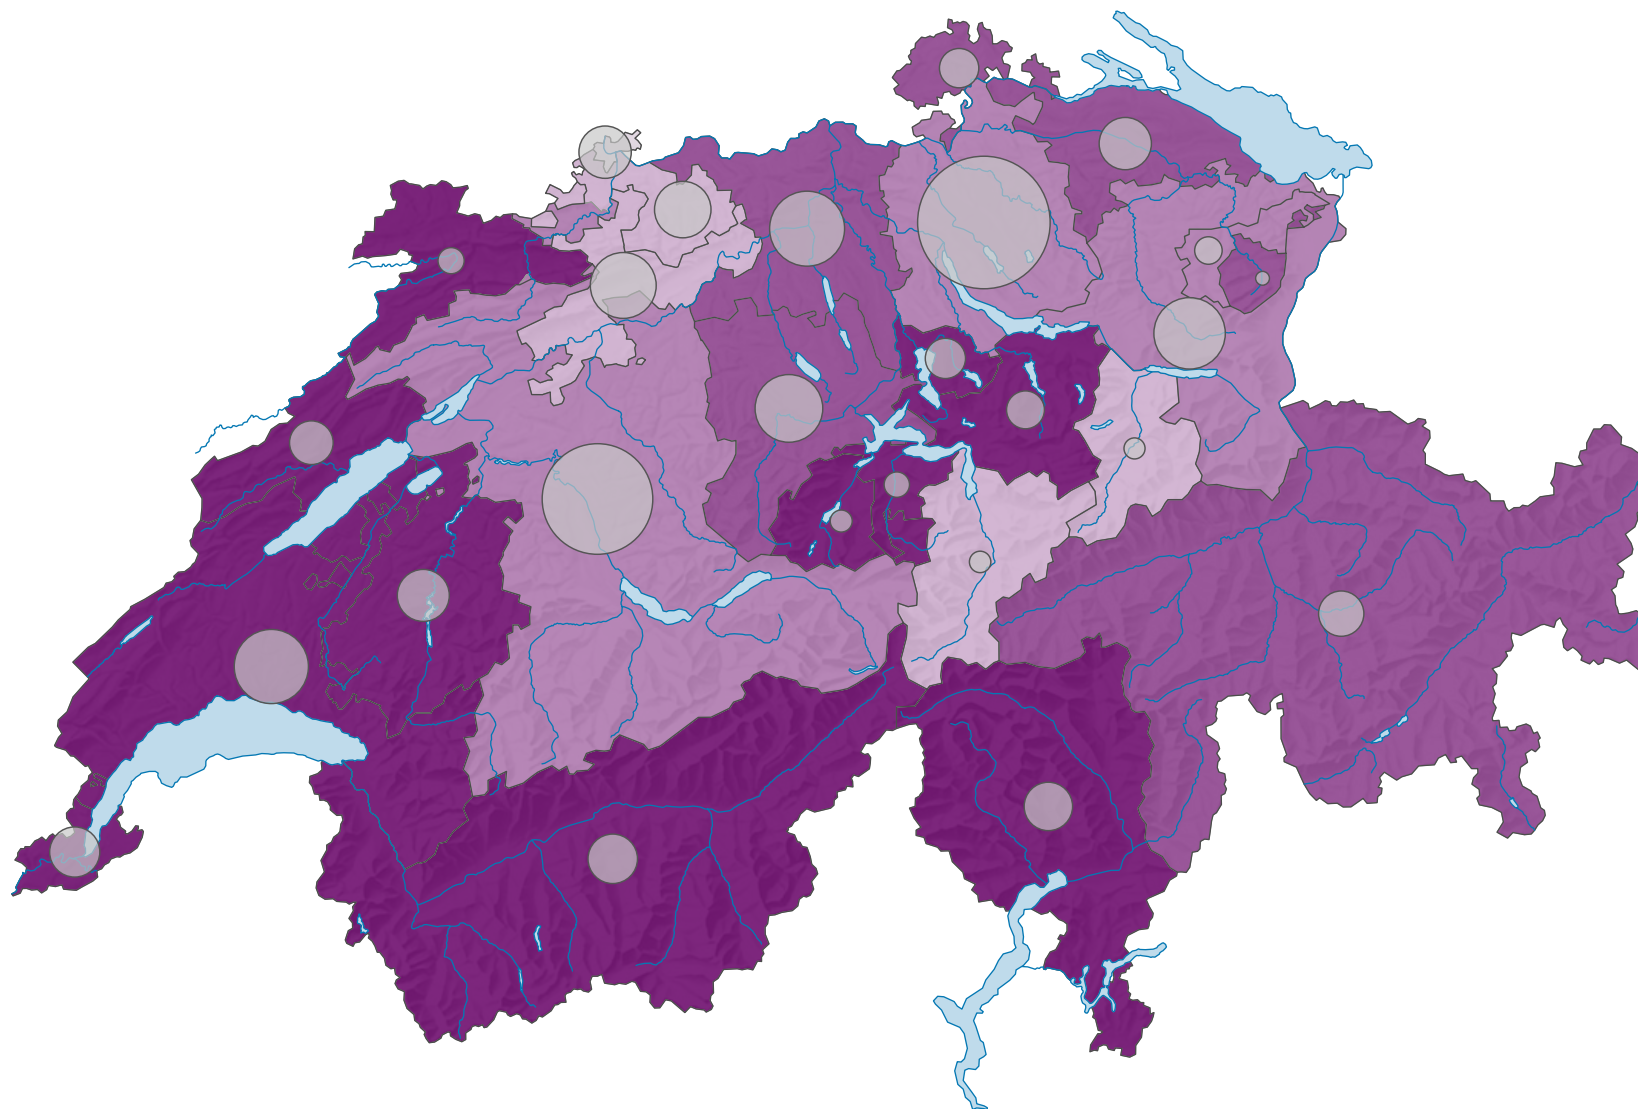

# Volksinitiative «für eine autobahnfreie Landschaft zwischen Murten und Yverdon», Abstimmung vom 01.04.1990

## Ja-Stimmenanteil, in %

Schweiz: 32,7

## Anzahl gültige Stimmen

Total: 1 747 004

Symbole mit einem Wert unter 2 000 wurden zur besseren Lesbarkeit visuell vergrössert dargestellt.

0 35 70 km

Raumgliederung:  
Kantone