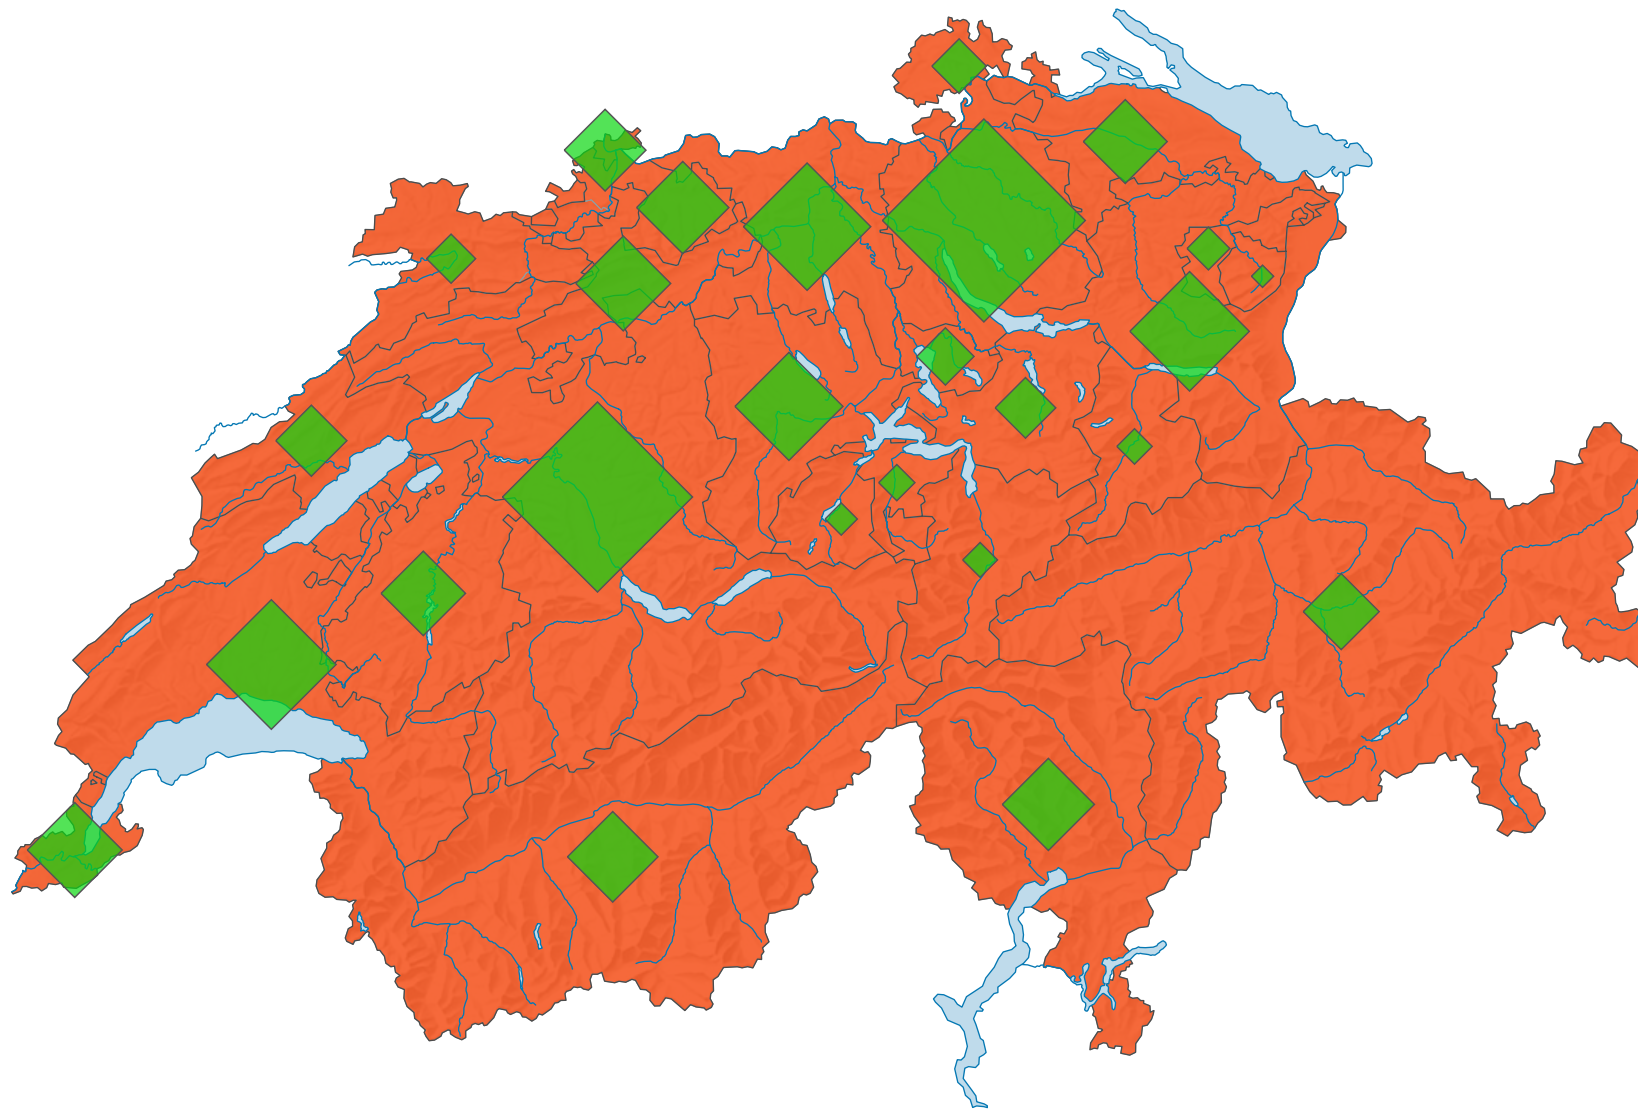

Stimmbeteiligung, Abstimmung vom 26.11.1989

Stimmbeteiligung, in %

Schweiz: 69,2

Anzahl Stimmente

Schweiz: 2 988 646

Symbole mit einem Wert unter 2 000 wurden zur besseren Lesbarkeit visuell vergrössert dargestellt.

0 35 70 km

Raumgliederung:
Kantone