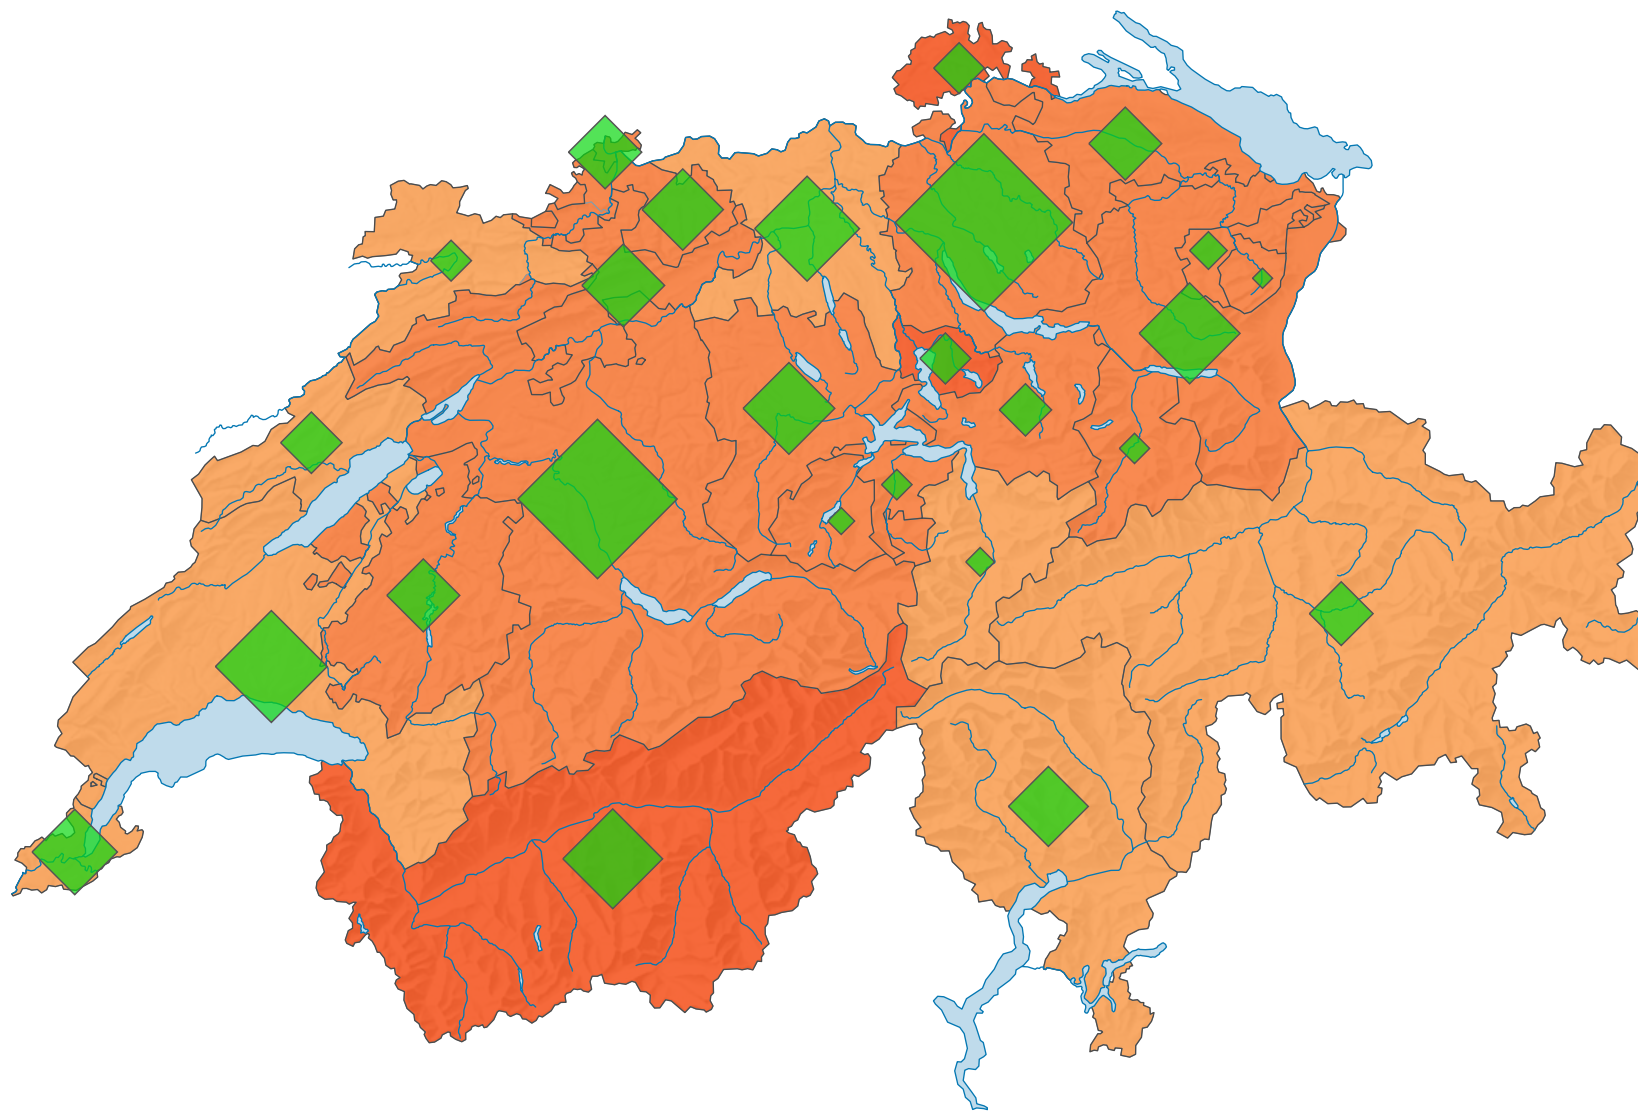

Participation, votation du 04.12.1988

Participation en %

Suisse: 52,8

Nombre de votants

Suisse: 2 264 543

Pour des raisons de lisibilité, la taille des symboles ayant une valeur inférieure à 2 000 a été augmentée.

0 35 70 km

Niveau géographique:
Cantons