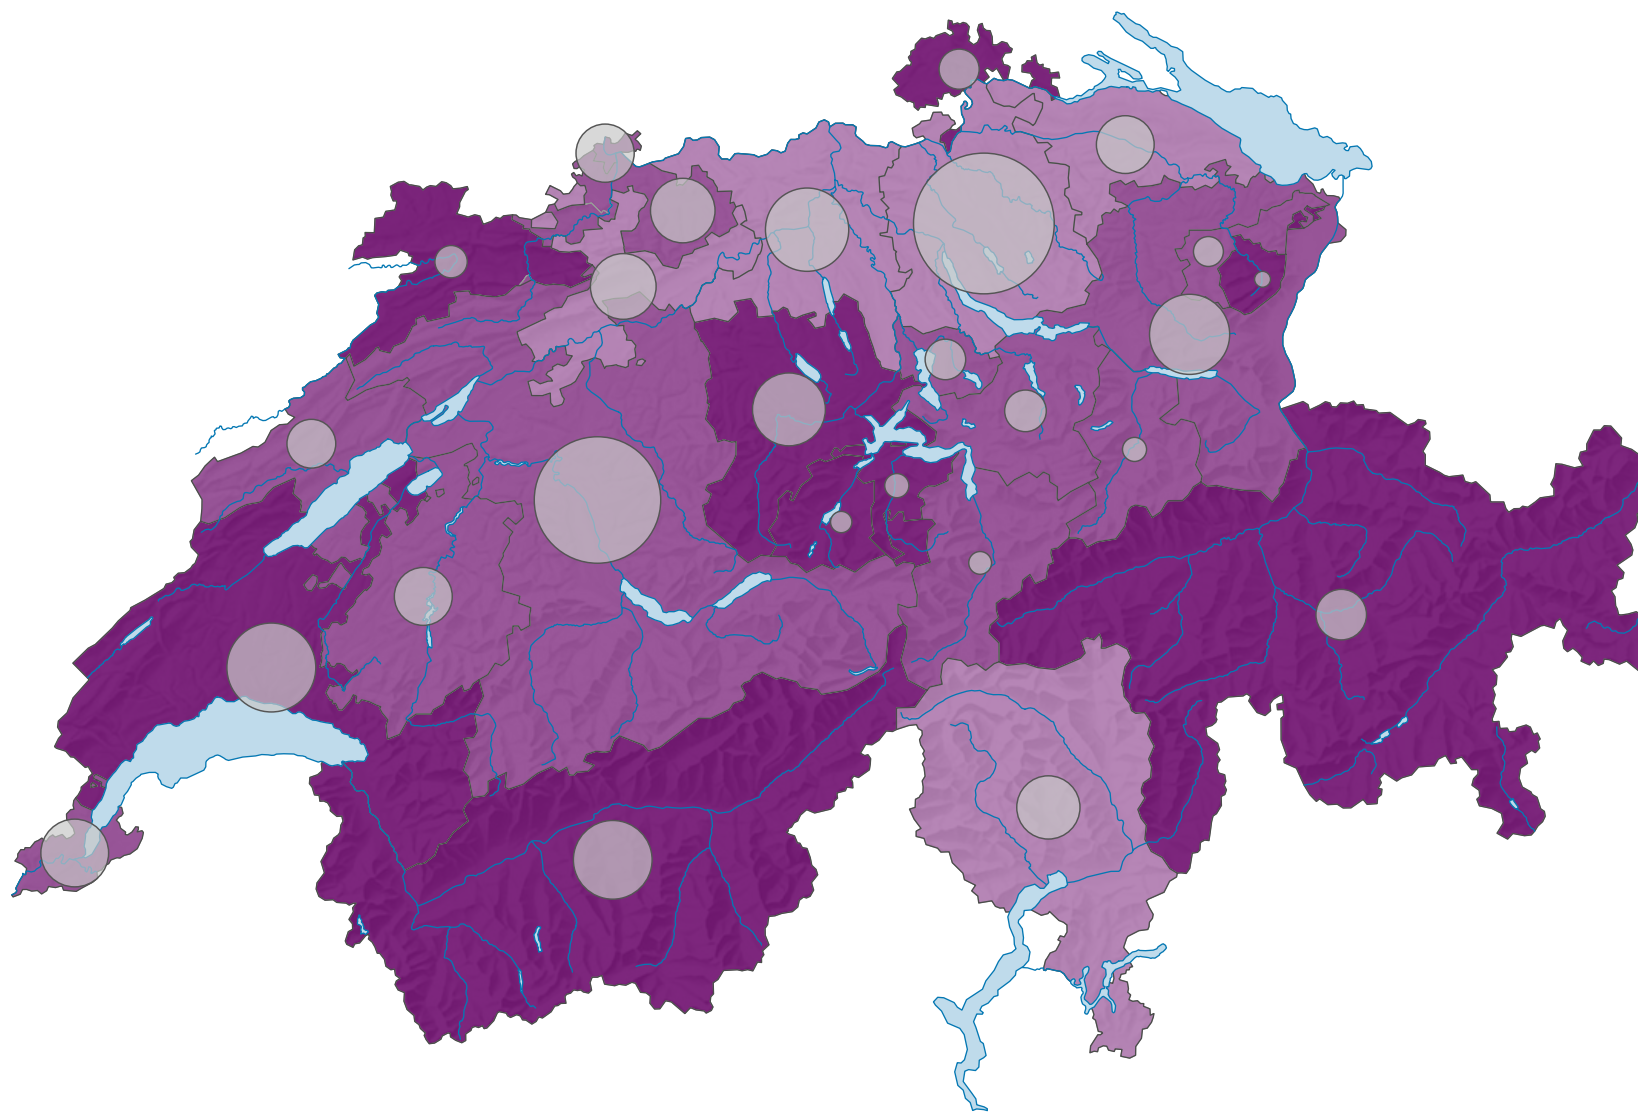

Initiative populaire «pour la limitation de l'immigration», votation du 04.12.1988

Proportion de "oui" en %

Suisse: 32,7

Bulletins valables

Total: 2 238 421

Pour des raisons de lisibilité, la taille des symboles ayant une valeur inférieure à 2 000 a été augmentée.

0 35 70 km

Niveau géographique:
Cantons