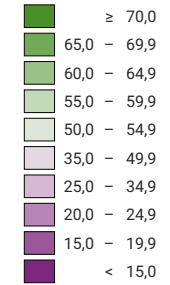

Ja-Stimmenanteil, in %

Schweiz: 27,3

Anzahl gültige Stimmen

Total: 2 263 578

Symbole mit einem Wert unter 500 wurden zur besseren Lesbarkeit visuell vergrössert dargestellt.

Raumgliederung:
Gemeinden (Politik)