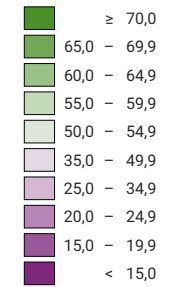

Ja-Stimmenanteil, in %

Schweiz: 29,5

Anzahl gültige Stimmen

Total: 2 276 872

Symbole mit einem Wert unter 500 wurden zur besseren Lesbarkeit visuell vergrössert dargestellt.

Raumgliederung:
Gemeinden (Politik)