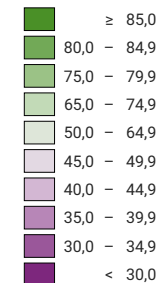

Proportion de "oui" en %

Suisse: 77,2

Bulletins valables

Total: 2 212 655

Pour des raisons de lisibilité, la taille des symboles ayant une valeur inférieure à 1 000 a été augmentée.

0 35 70 km

Niveau géographique:
Districts