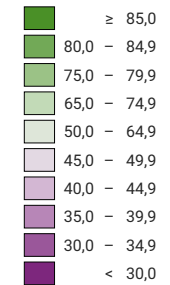

Ja-Stimmenanteil, in %

Schweiz: 77,2

Anzahl gültige Stimmen

Total: 2 212 655

Symbole mit einem Wert unter 500 wurden zur besseren Lesbarkeit visuell vergrößert dargestellt.

Raumgliederung:
Gemeinden (Politik)