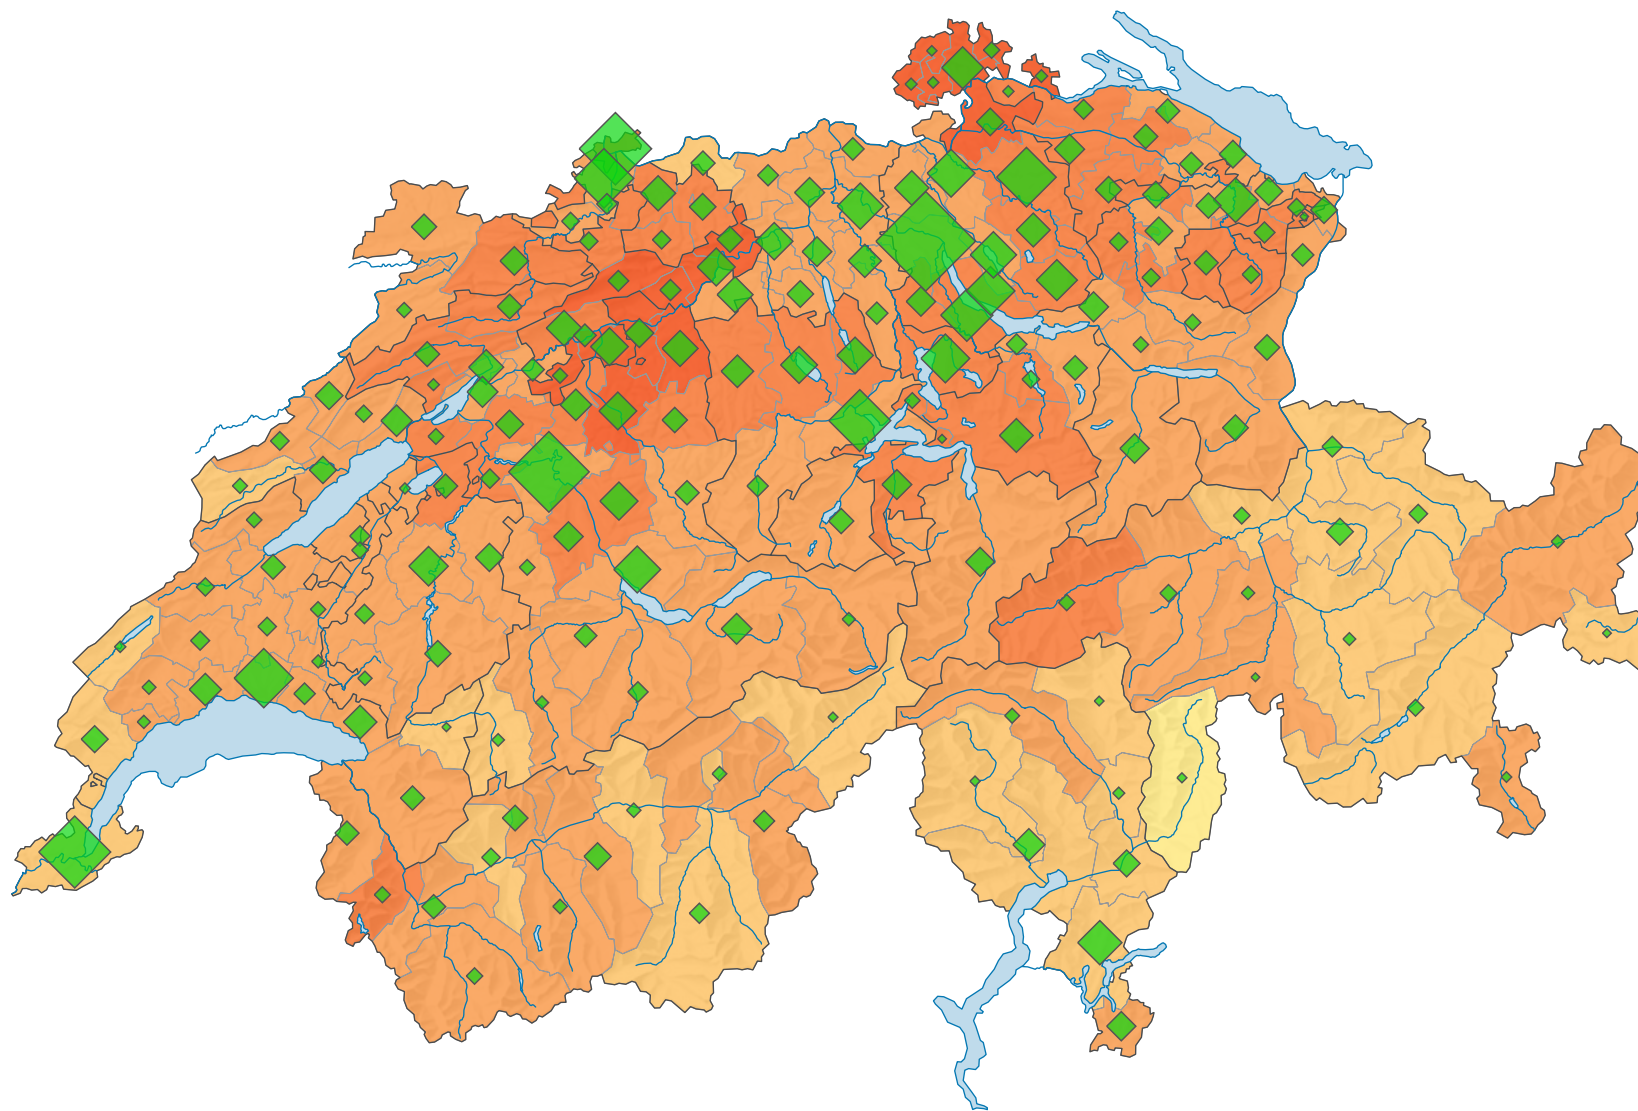

Stimmbeteiligung, Abstimmung vom 06.12.1987

Stimmbeteiligung, in %

Schweiz: 47,7

Anzahl Stimrende

Schweiz: 2 026 548

Symbole mit einem Wert unter 1 000 wurden zur besseren Lesbarkeit visuell vergrössert dargestellt.

0 35 70 km

Raumgliederung:
Bezirke