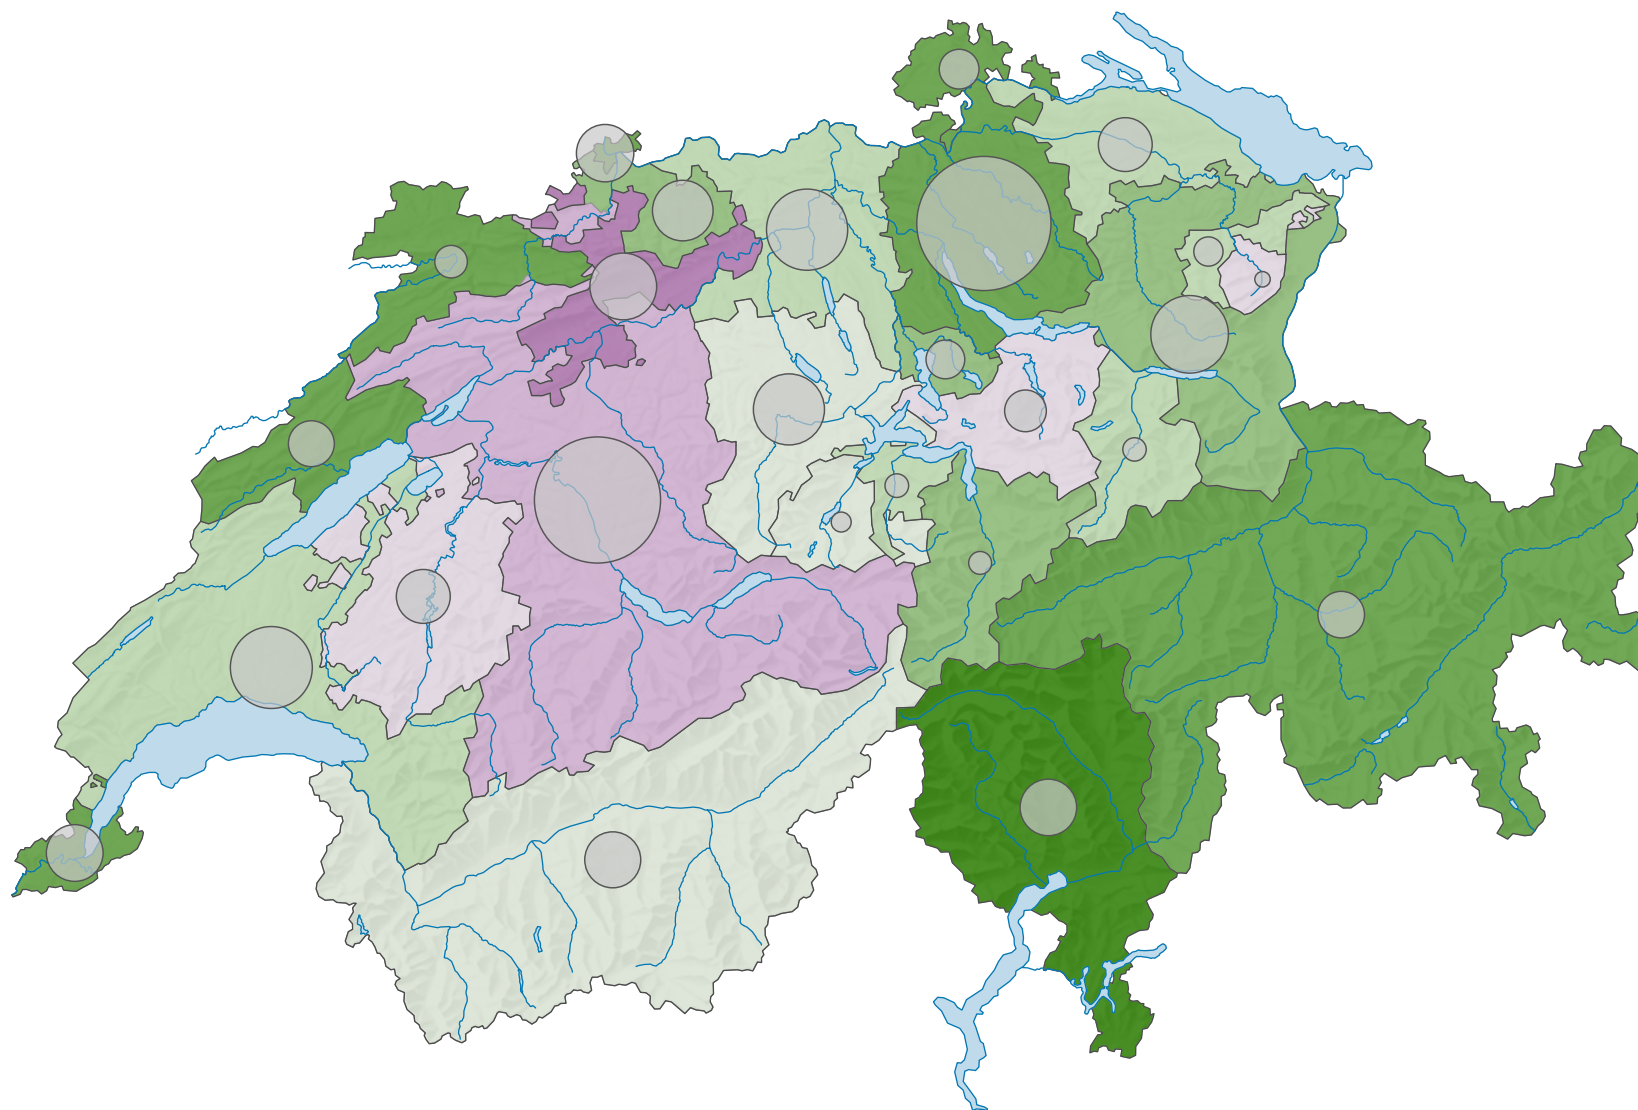

# Bundesbeschluss betreffend das Konzept BAHN 2000, Abstimmung vom 06.12.1987

## Ja-Stimmenanteil, in %

Schweiz: 57,0

## Anzahl gültige Stimmen

Total: 2 001 750

Symbole mit einem Wert unter 2 000 wurden zur besseren Lesbarkeit visuell vergrössert dargestellt.

0 35 70 km

Raumgliederung:  
Kantone