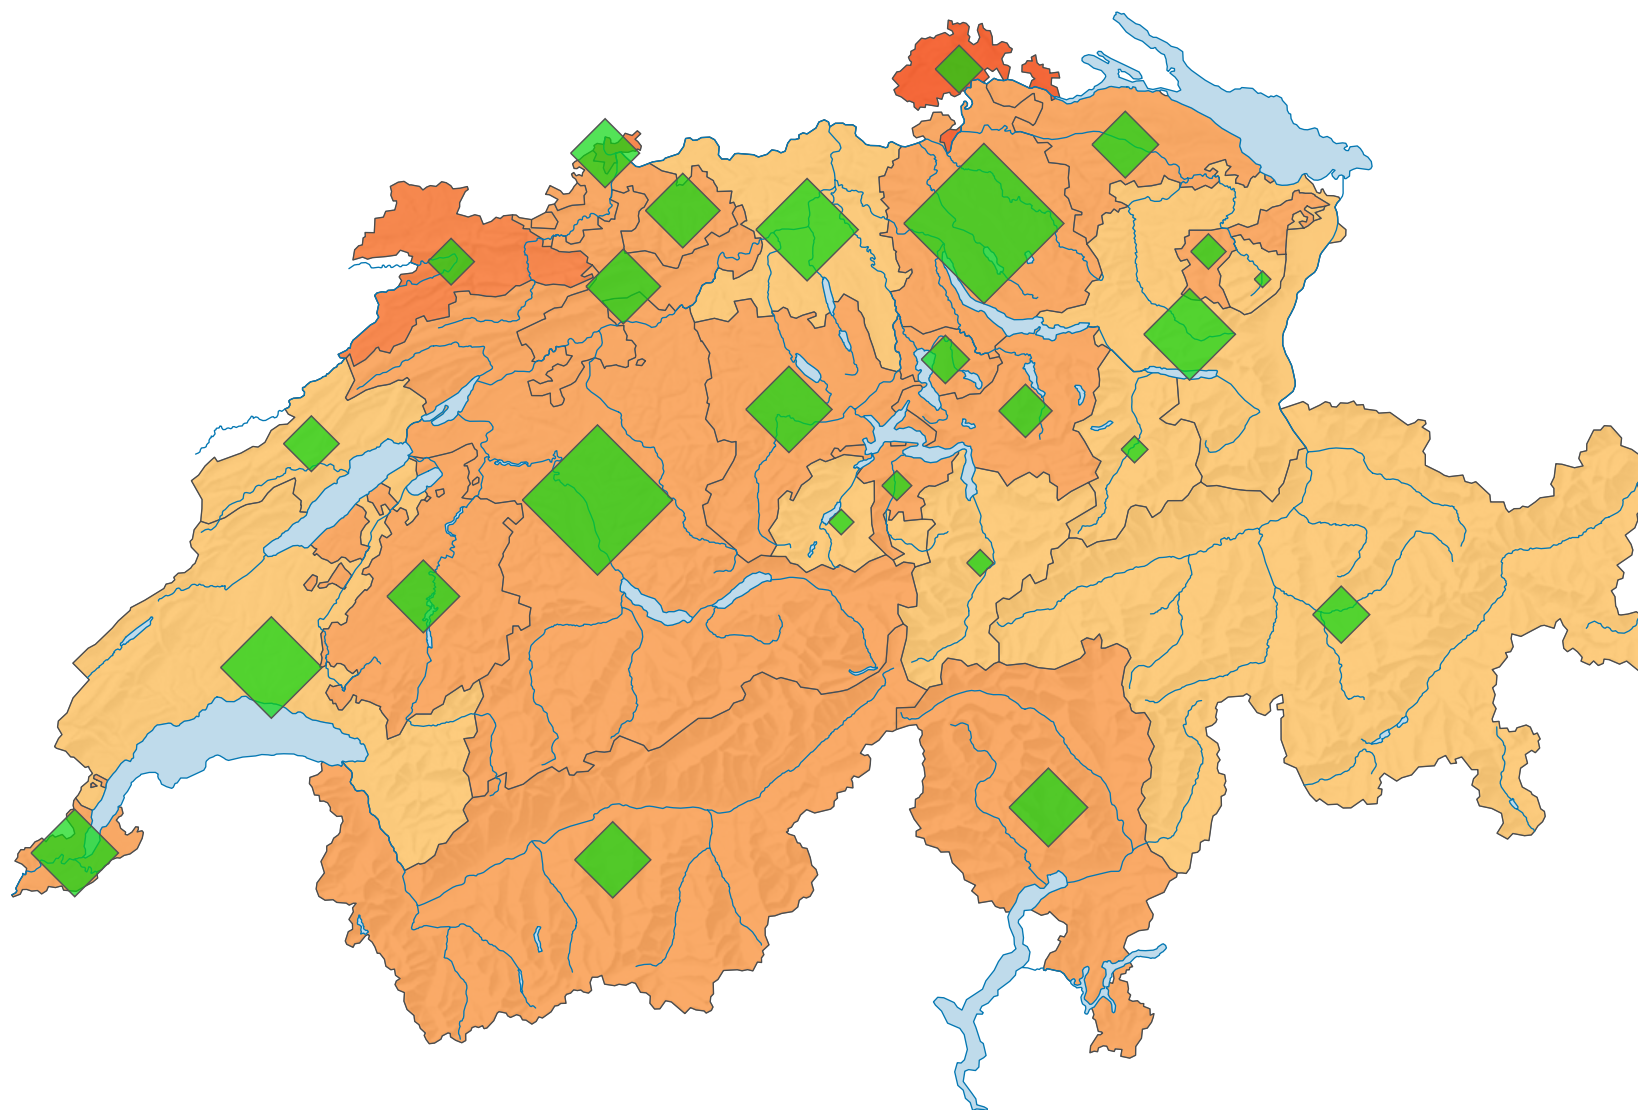

# Participation, votation du 26.11.2000

## Participation en %

Suisse: 41,7

## Nombre de votants

Suisse: 1 950 049

Pour des raisons de lisibilité, la taille des symboles ayant une valeur inférieure à 2 000 a été augmentée.

0 35 70 km

Niveau géographique:  
Cantons