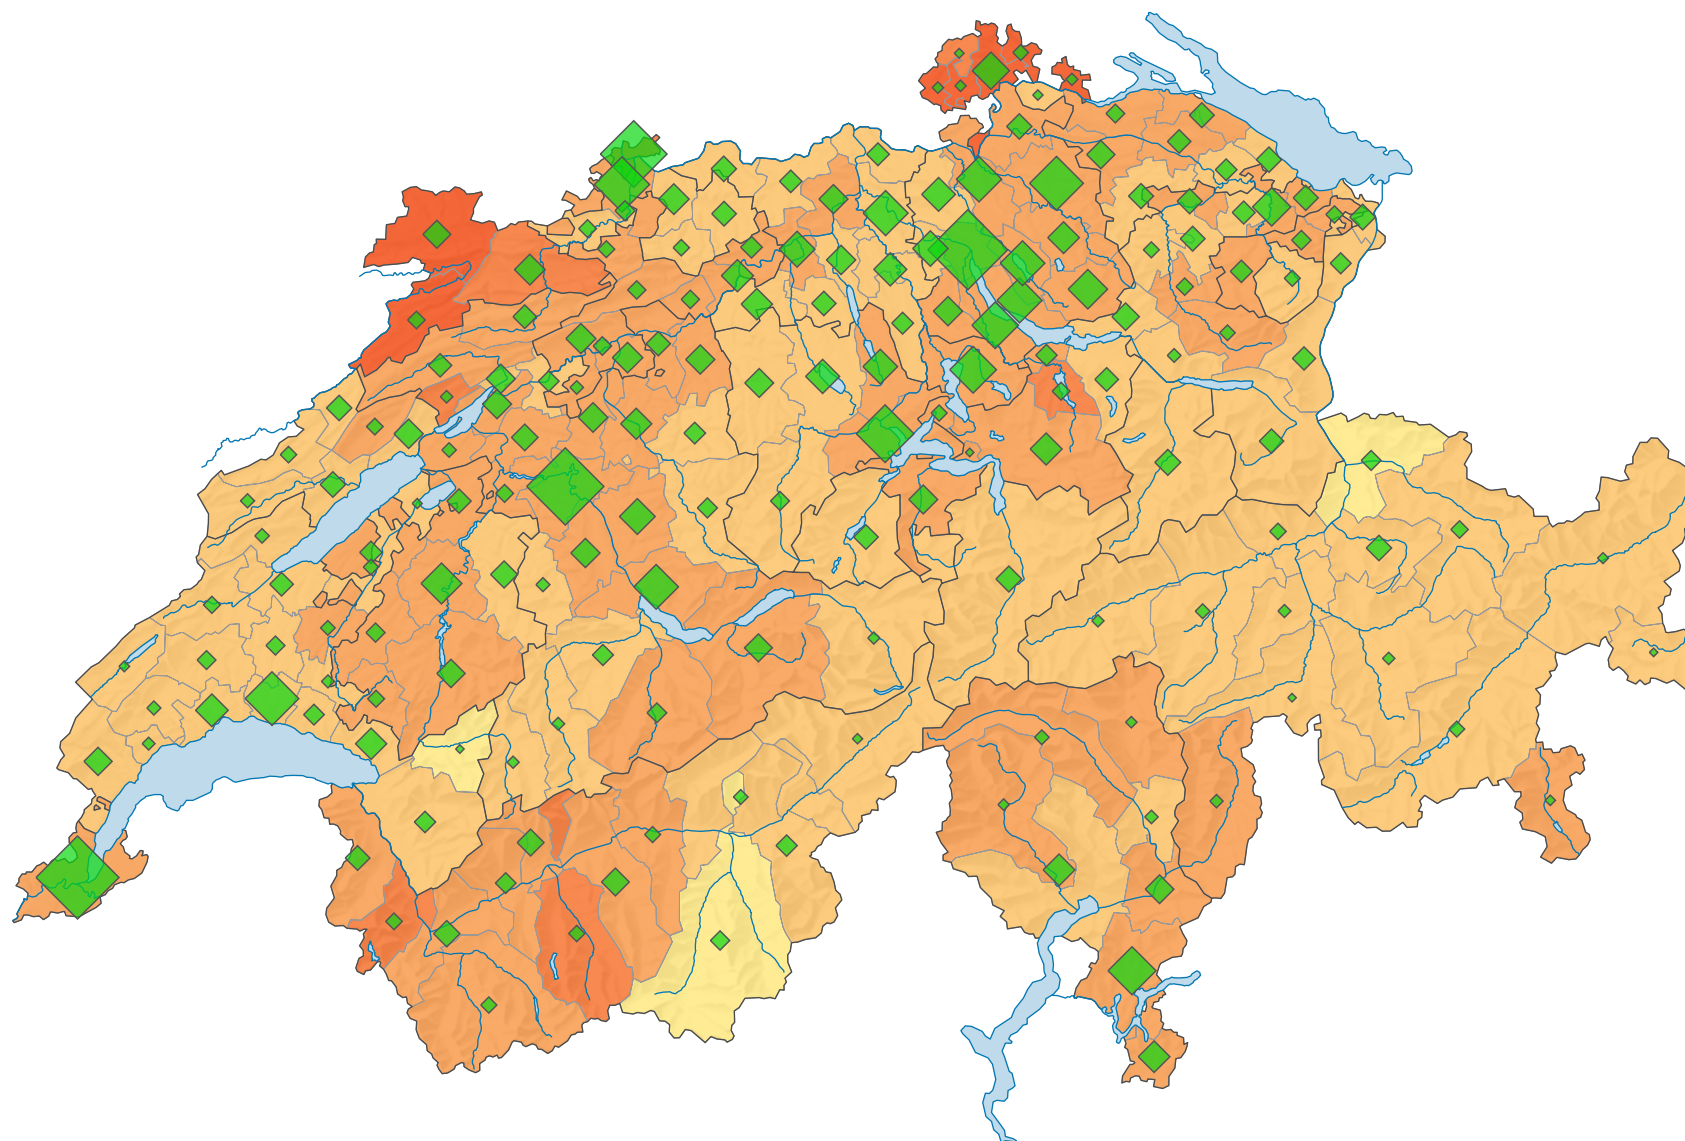

Participation, votation du 26.11.2000

Participation en %

Suisse: 41,7

Nombre de votants

Suisse: 1 950 049

Pour des raisons de lisibilité, la taille des symboles ayant une valeur inférieure à 1 000 a été augmentée.

0 25 50 km

Niveau géographique:
Districts