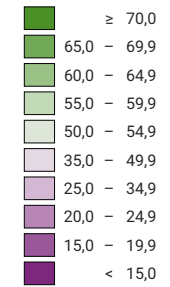

Ja-Stimmenanteil, in %

Schweiz: 17,9

Anzahl gültige Stimmen

Total: 1 917 536

Symbole mit einem Wert unter 1 000 wurden zur besseren Lesbarkeit visuell vergrößert dargestellt.

Raumgliederung:
Bezirke