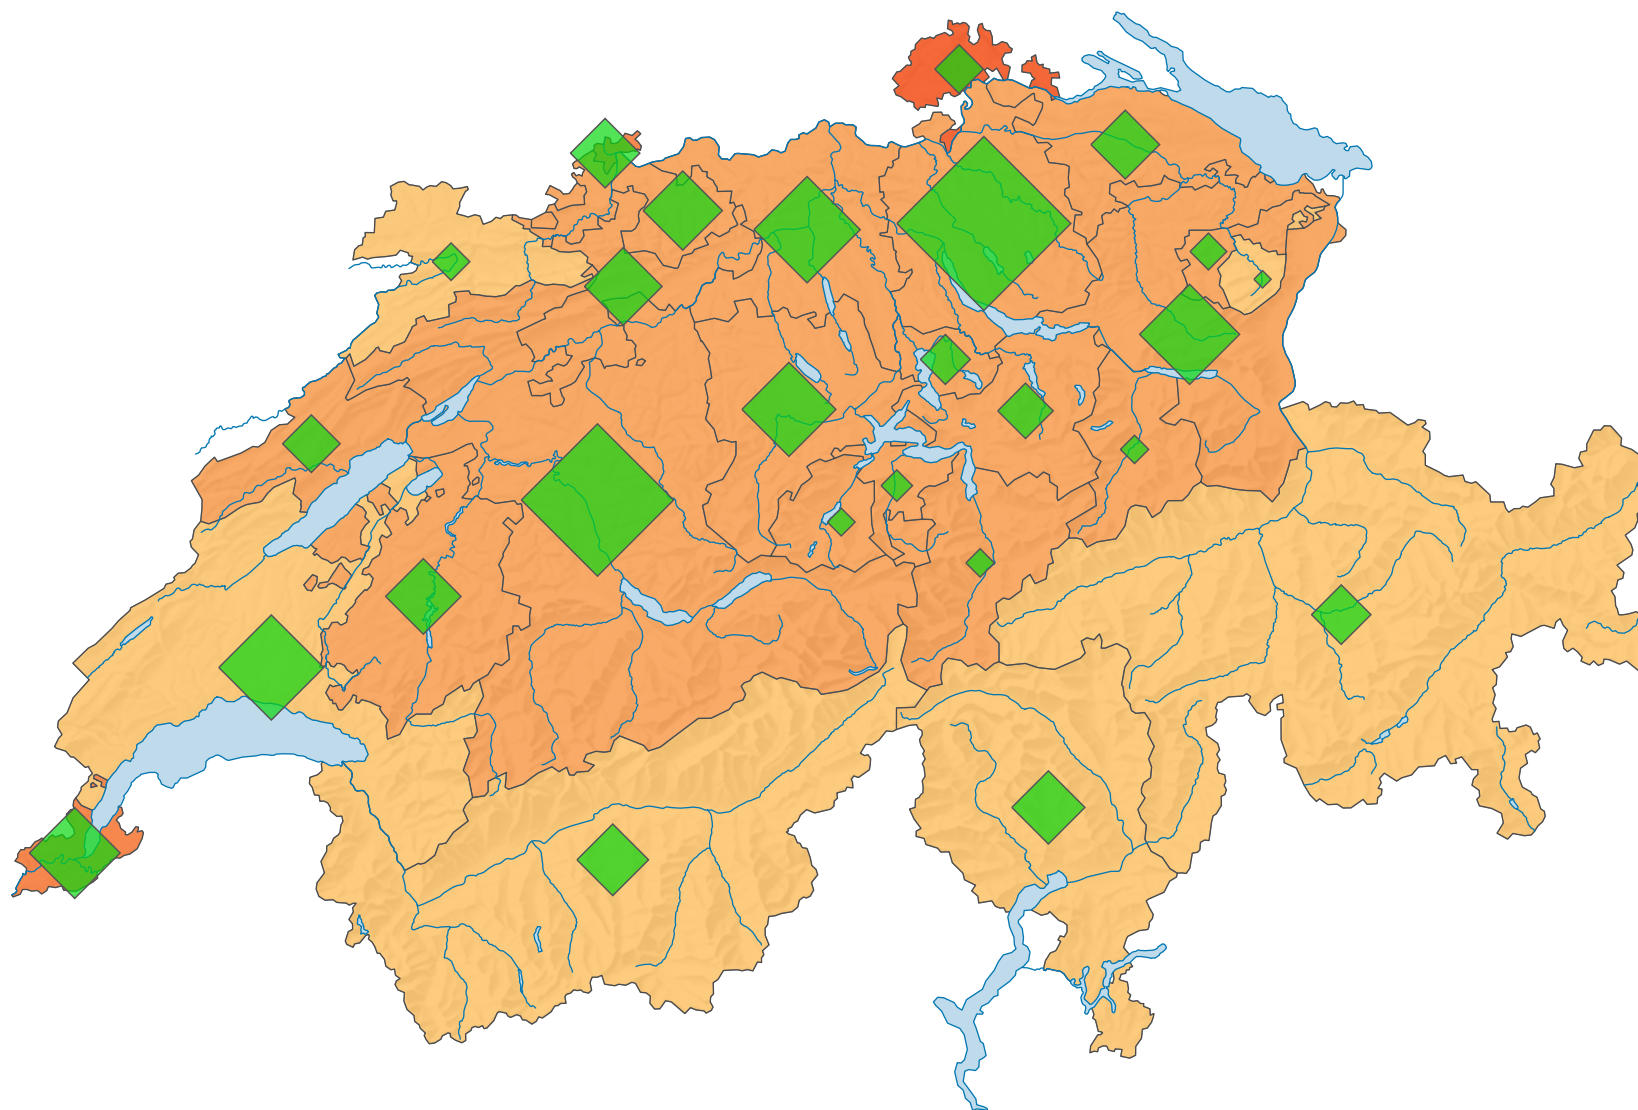

Participation, votation du 24.09.2000

Participation en %

Suisse: 44,9

Nombre de votants

Suisse: 2 100 610

Pour des raisons de lisibilité, la taille des symboles ayant une valeur inférieure à 2 000 a été augmentée.

0 35 70 km

Niveau géographique:
Cantons