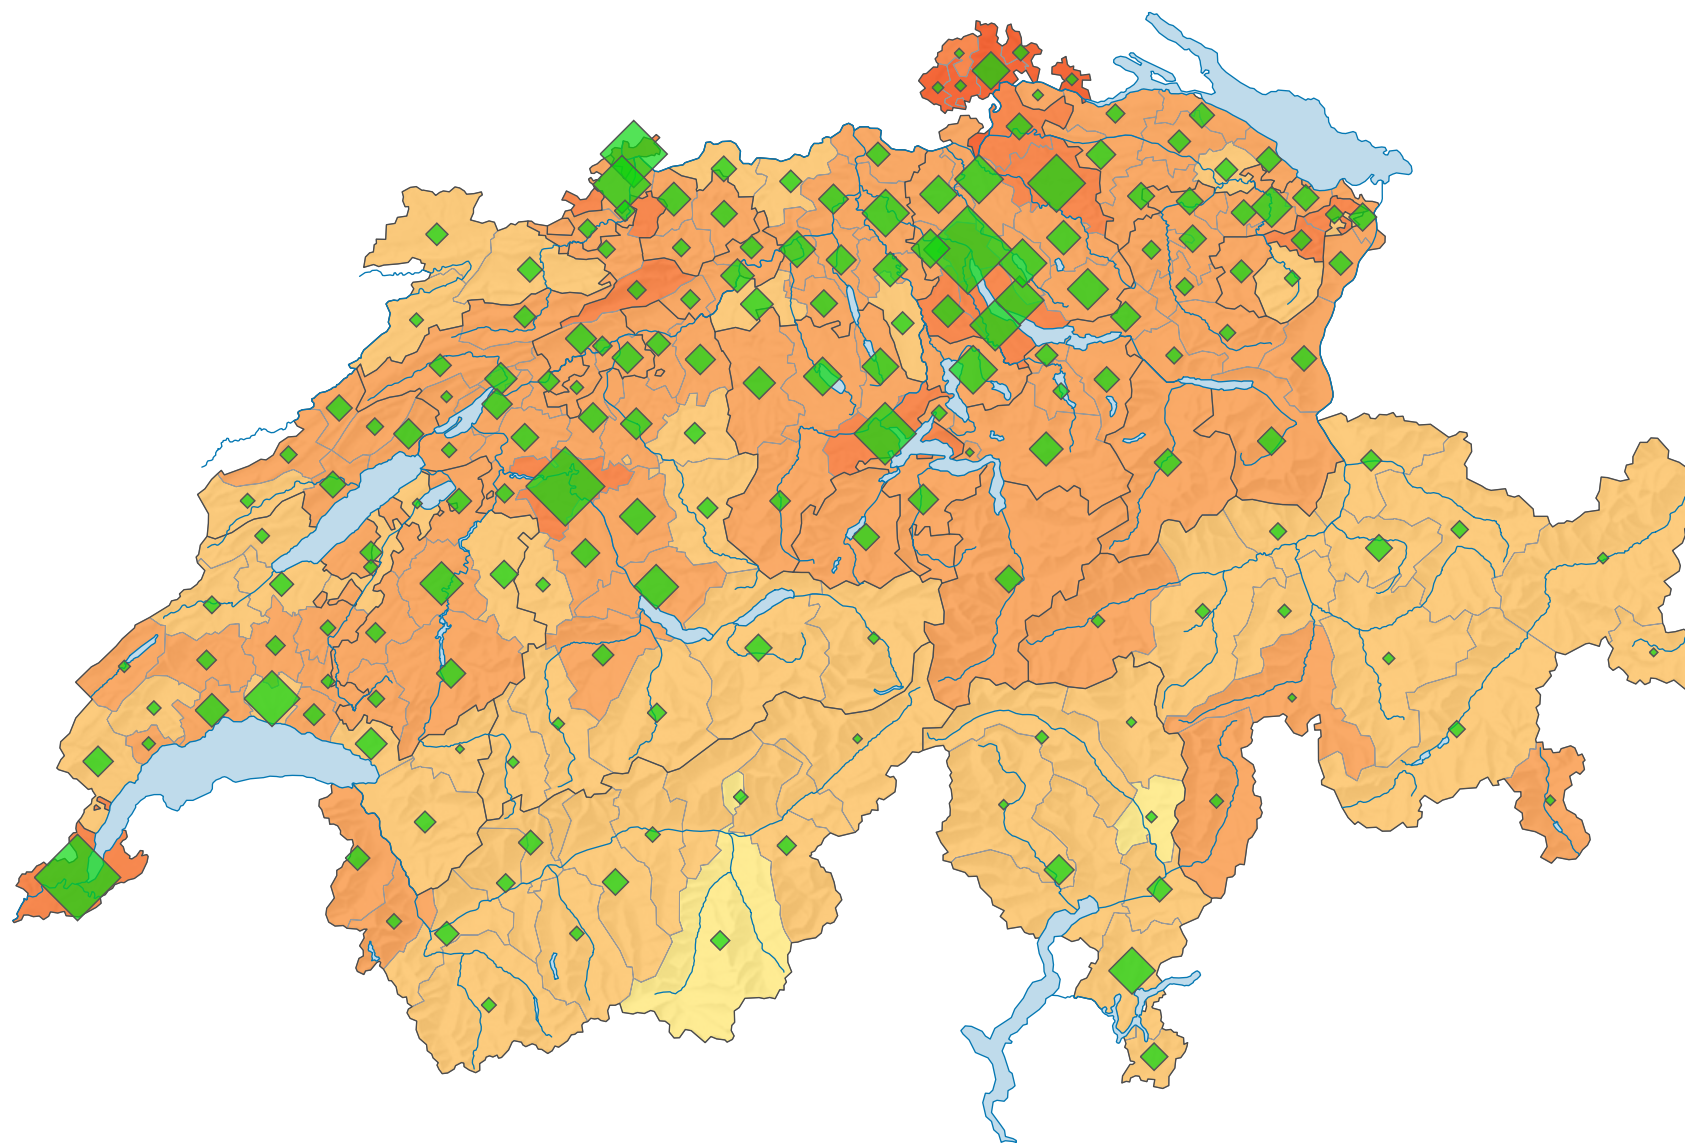

Participation, votation du 24.09.2000

Participation en %

Suisse: 44,9

Nombre de votants

Suisse: 2 100 610

Pour des raisons de lisibilité, la taille des symboles ayant une valeur inférieure à 1 000 a été augmentée.

0 25 50 km

Niveau géographique:
Districts