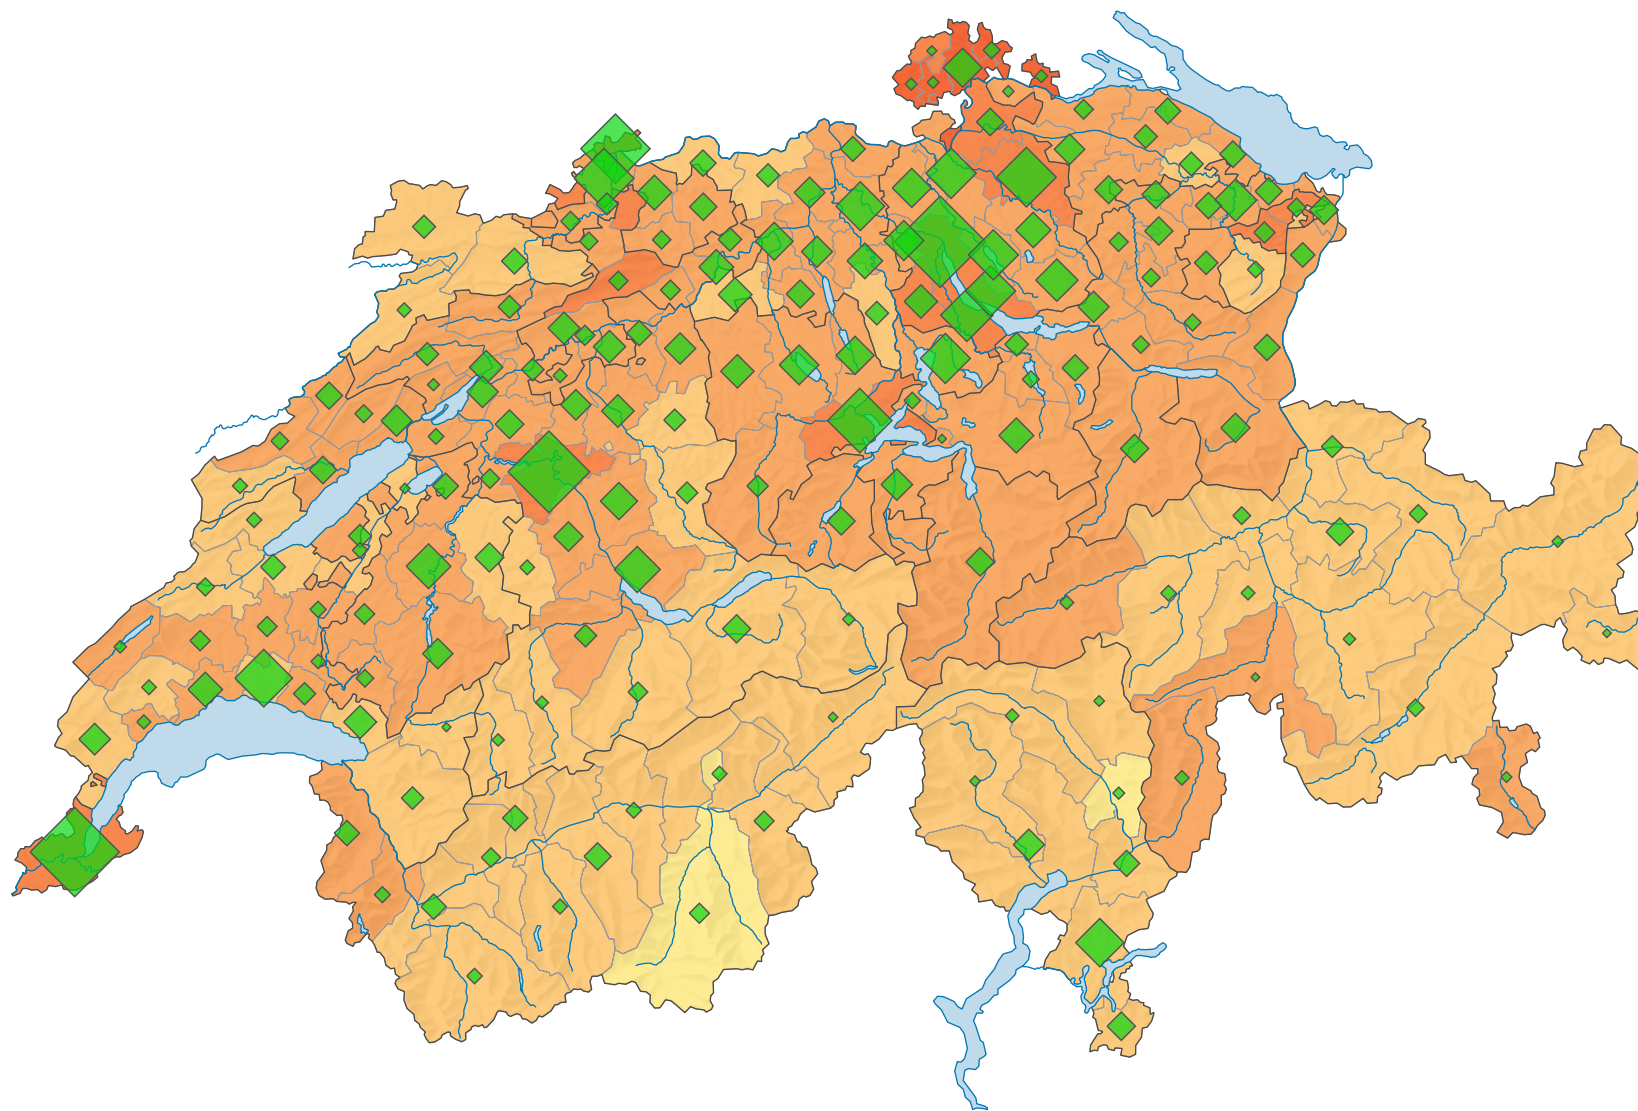

# Stimmbeteiligung, Abstimmung vom 24.09.2000

## Stimmbeteiligung, in %

Schweiz: 44,9

## Anzahl Stimrende

Schweiz: 2 100 610

Symbole mit einem Wert unter 1 000 wurden zur besseren Lesbarkeit visuell vergrössert dargestellt.

0 35 70 km

Raumgliederung:  
Bezirke