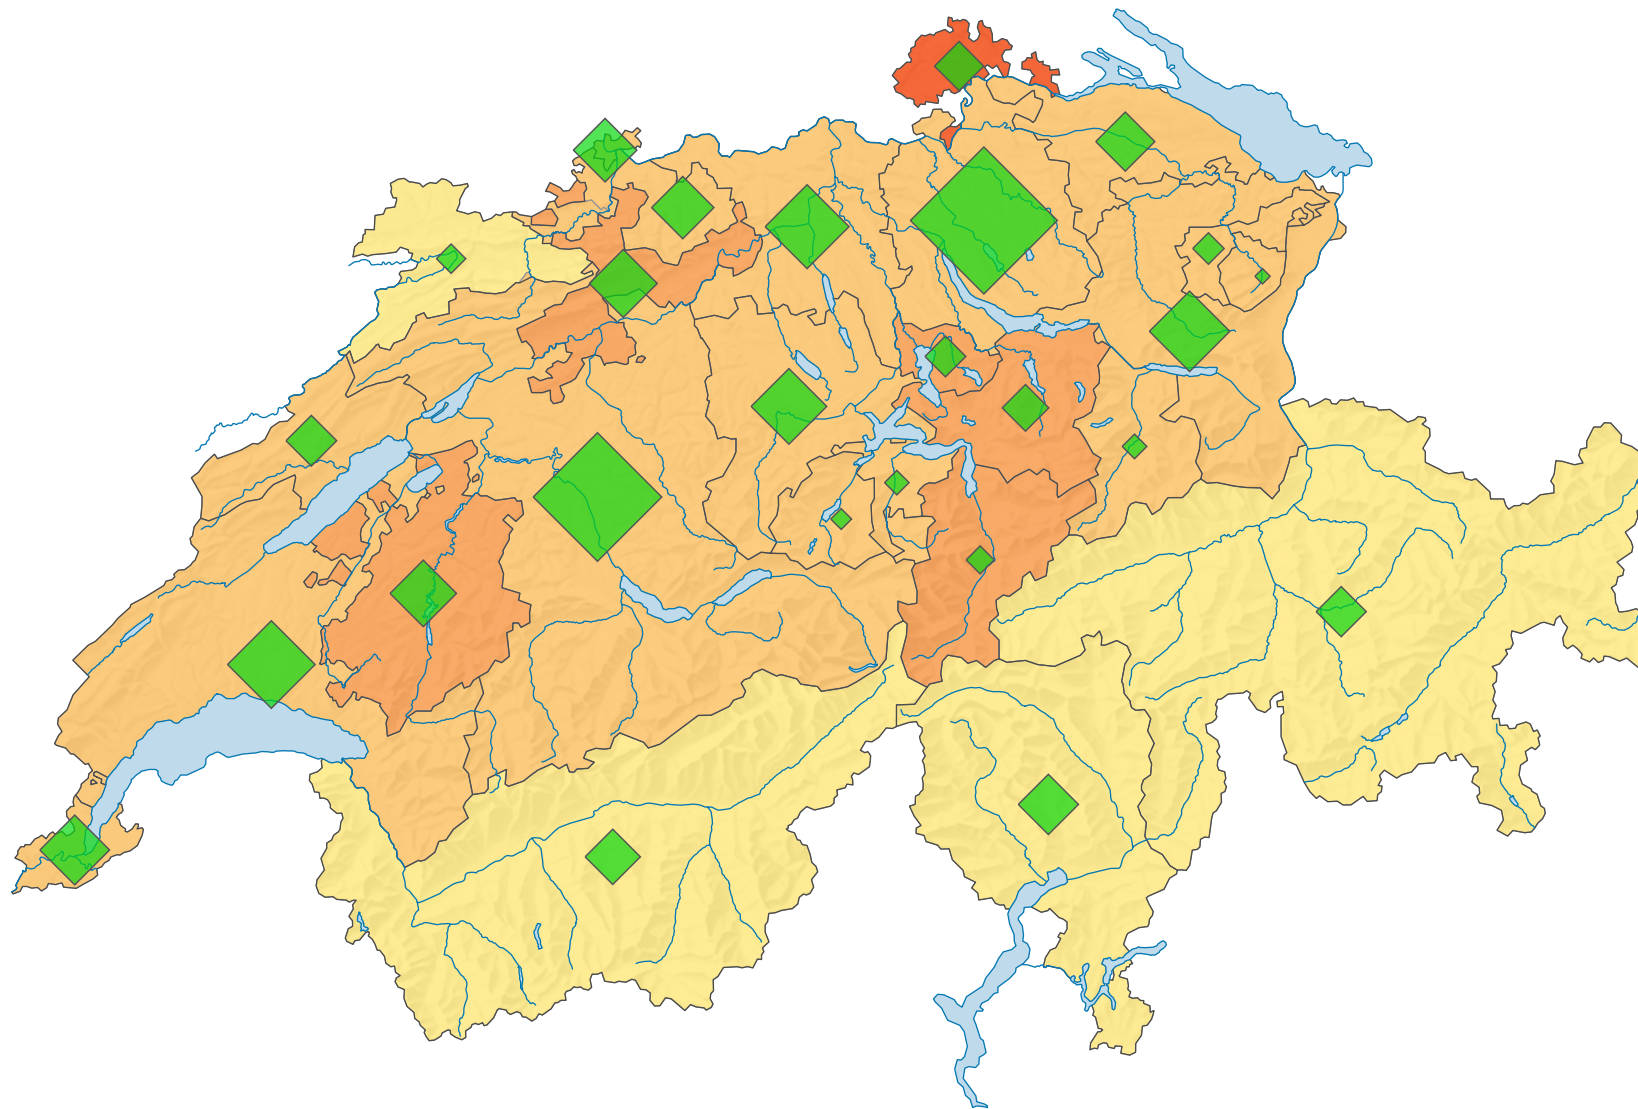

# Stimmbeteiligung, Abstimmung vom 07.12.1986

## Stimmbeteiligung, in %

Schweiz: 34,7

## Anzahl Stimrende

Schweiz: 1 462 249

Symbole mit einem Wert unter 2 000 wurden zur besseren Lesbarkeit visuell vergrössert dargestellt.

0 35 70 km

Raumgliederung:  
Kantone