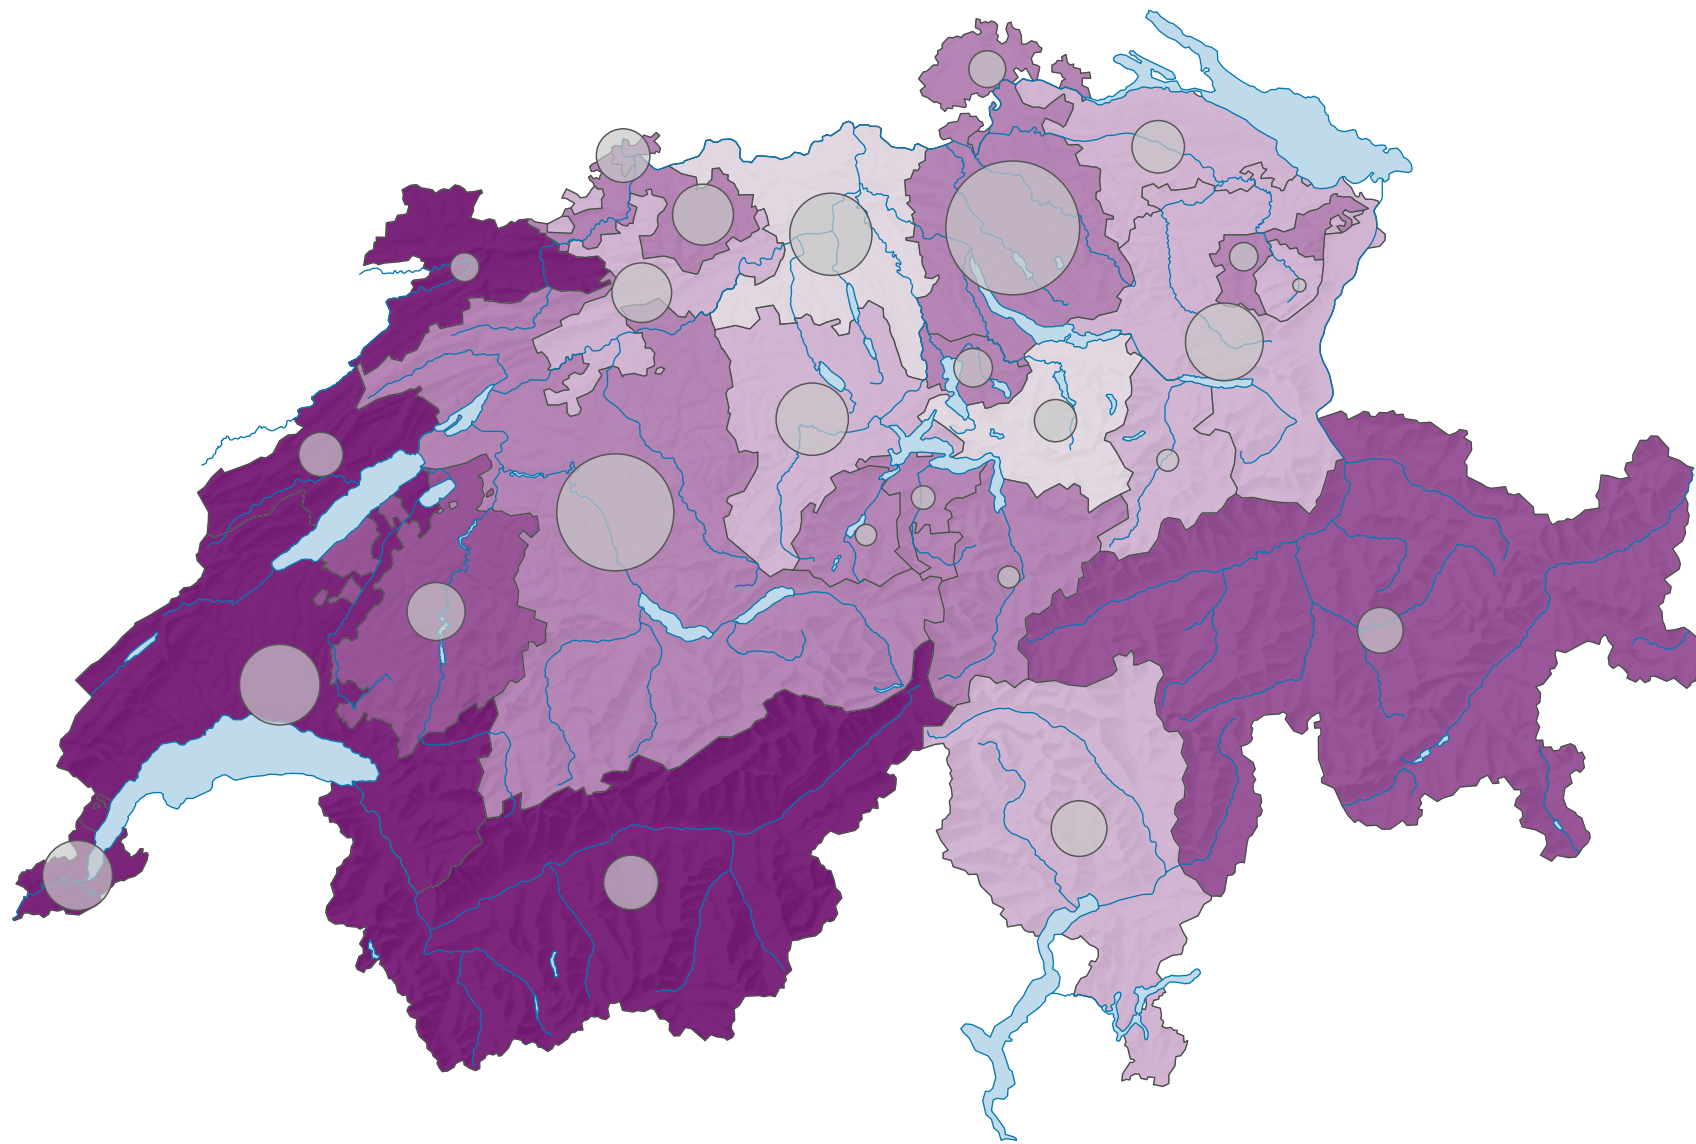

# Initiative populaire «pour une réglementation de l'immigration», votation du 24.09.2000

## Proportion de "oui" en %

Suisse: 36,2

## Bulletins valables

Total: 2 084 850

Pour des raisons de lisibilité, la taille des symboles ayant une valeur inférieure à 2 000 a été augmentée.

0 25 50 km

Niveau géographique:  
Cantons