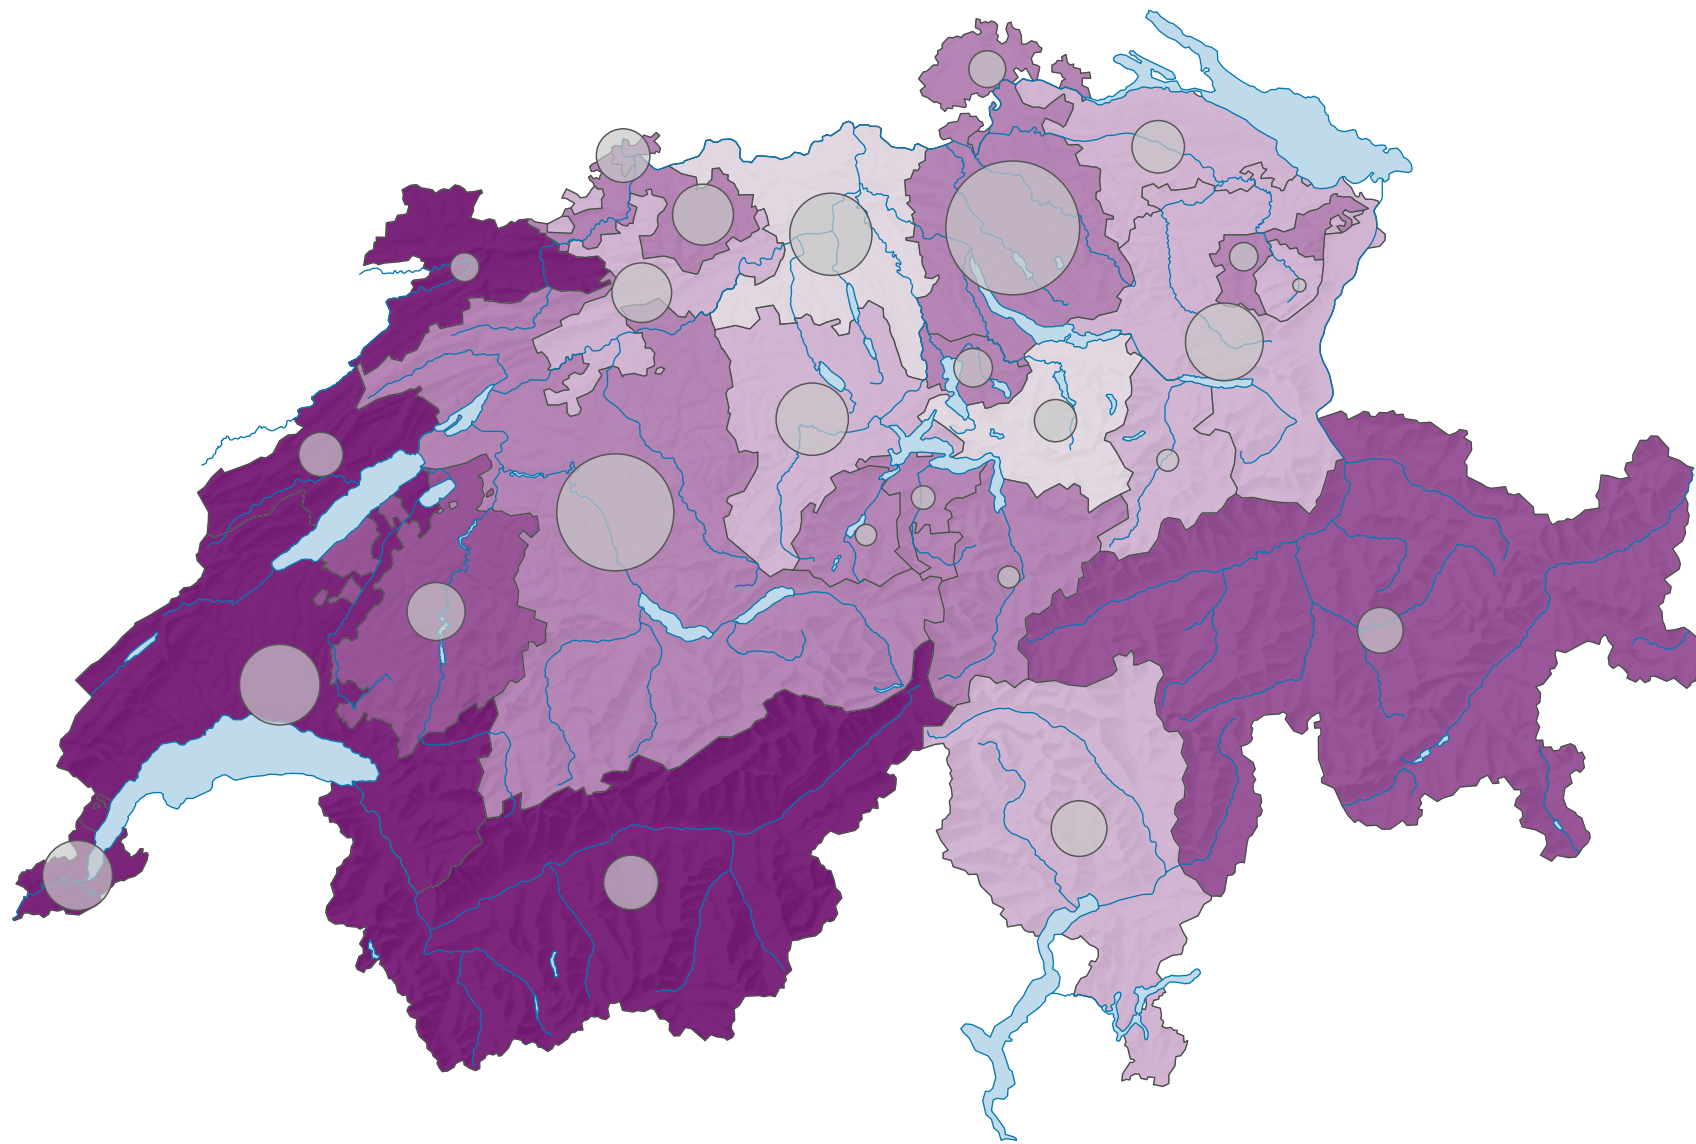

Volksinitiative «für eine Regelung der Zuwanderung», Abstimmung vom 24.09.2000

Ja-Stimmenanteil, in %

Schweiz: 36,2

Anzahl gültige Stimmen

Total: 2 084 850

Symbole mit einem Wert unter 2 000 wurden zur besseren Lesbarkeit visuell vergrössert dargestellt.

0 25 50 km

Raumgliederung:
Kantone