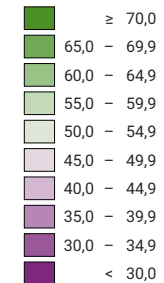

Proportion de "oui" en %

Suisse: 45,3

Bulletins valables

Total: 2 037 256

Pour des raisons de lisibilité, la taille des symboles ayant une valeur inférieure à 1 000 a été augmentée.

Niveau géographique:
Districts