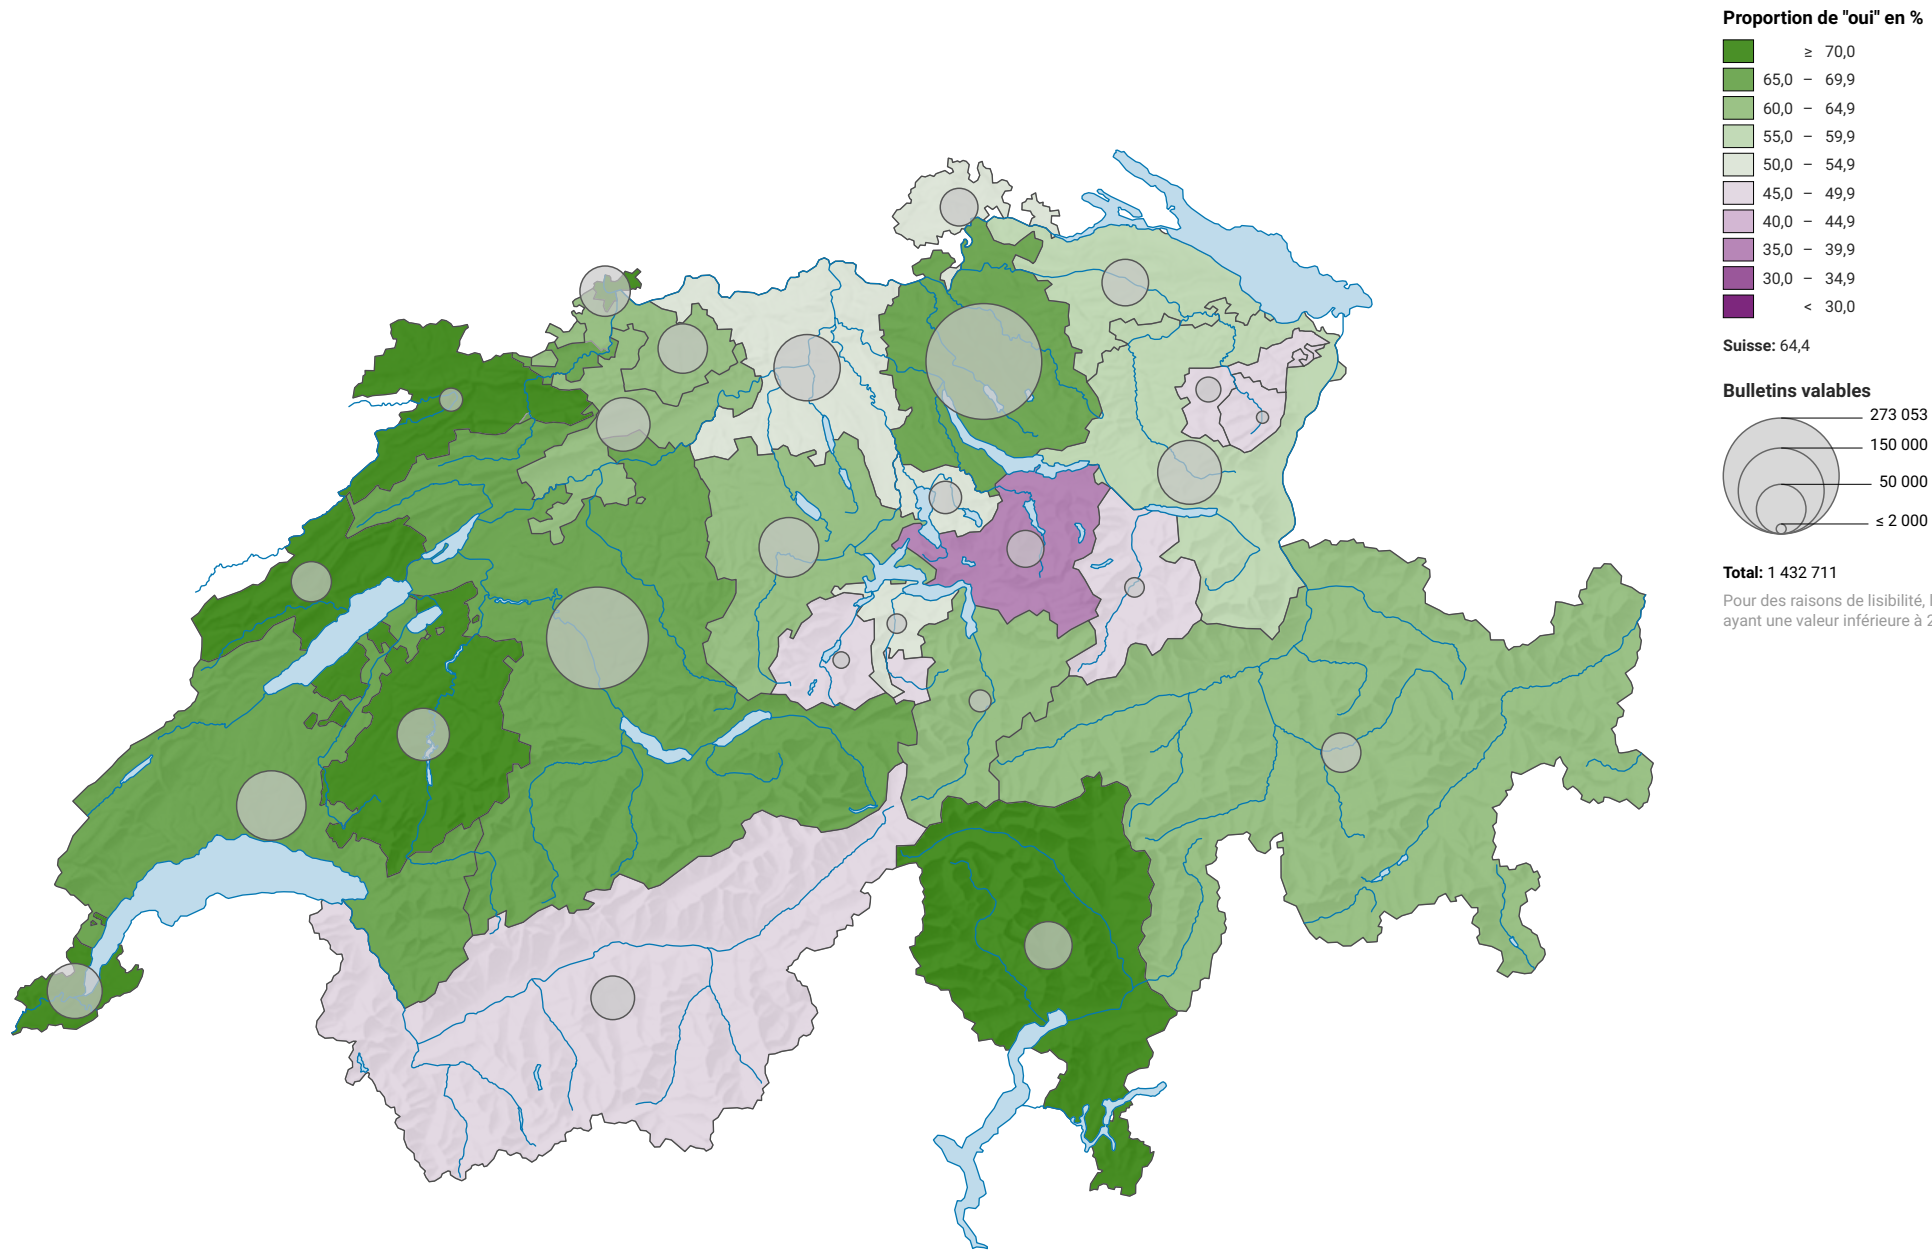

# Arrêté fédéral concernant l'initiative populaire «pour la protection des locataires», votation du 07.12.1986

0 35 70 km

Niveau géographique:  
Cantons