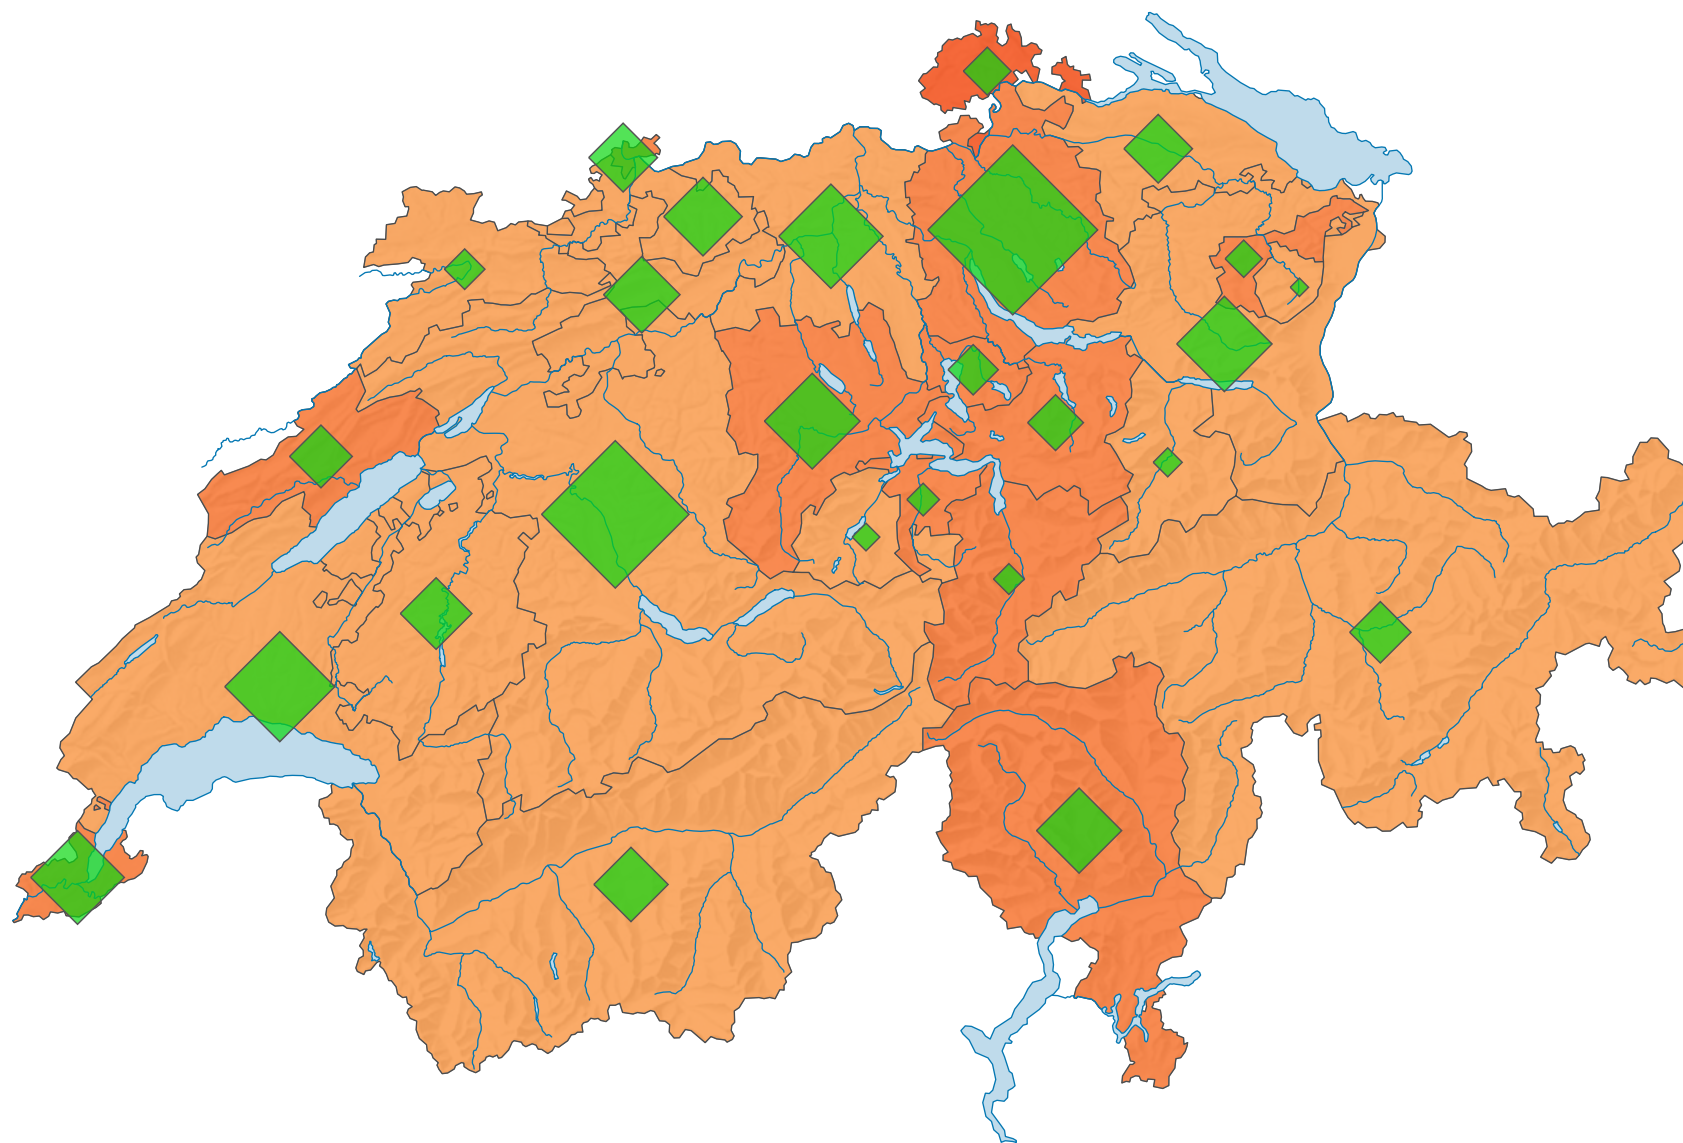

Participation, votation du 21.05.2000

Participation en %

Suisse: 48,3

Nombre de votants

Suisse: 2 253 284

Pour des raisons de lisibilité, la taille des symboles ayant une valeur inférieure à 2 000 a été augmentée.

0 25 50 km

Niveau géographique:
Cantons