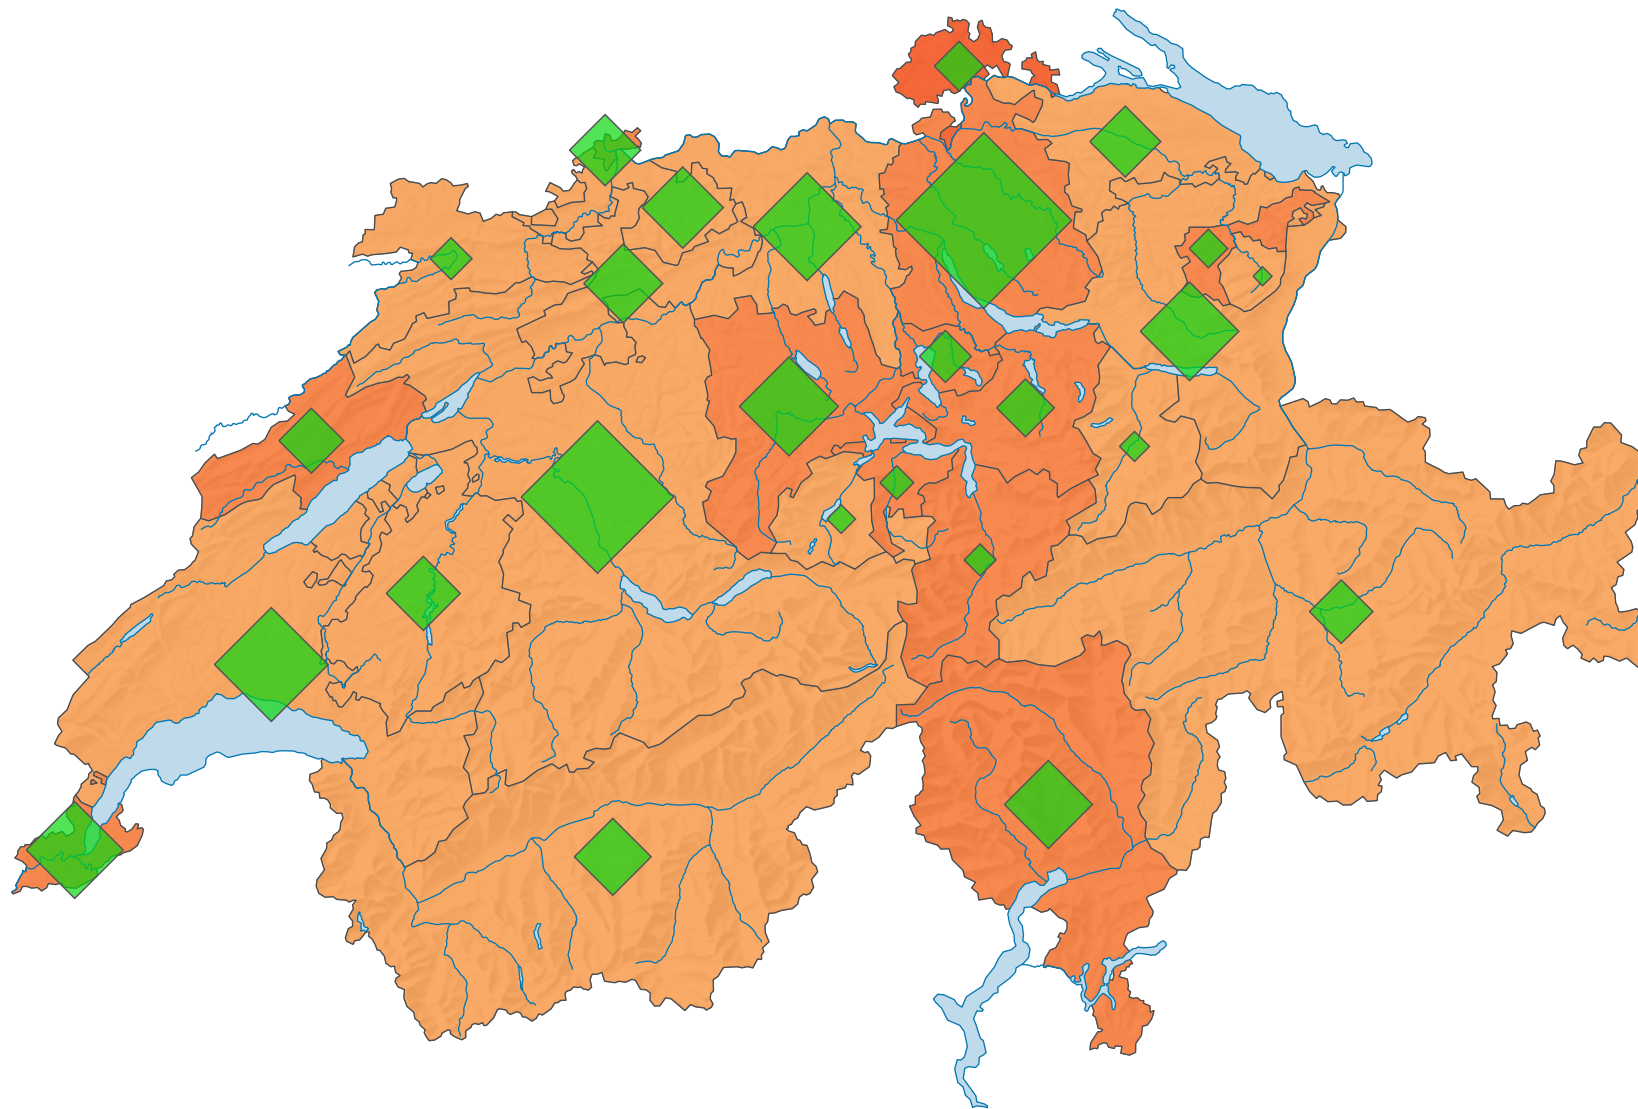

Participation, votation du 21.05.2000

Participation en %

Suisse: 48,3

Nombre de votants

Suisse: 2 253 284

Pour des raisons de lisibilité, la taille des symboles ayant une valeur inférieure à 2 000 a été augmentée.

0 35 70 km

Niveau géographique:
Cantons