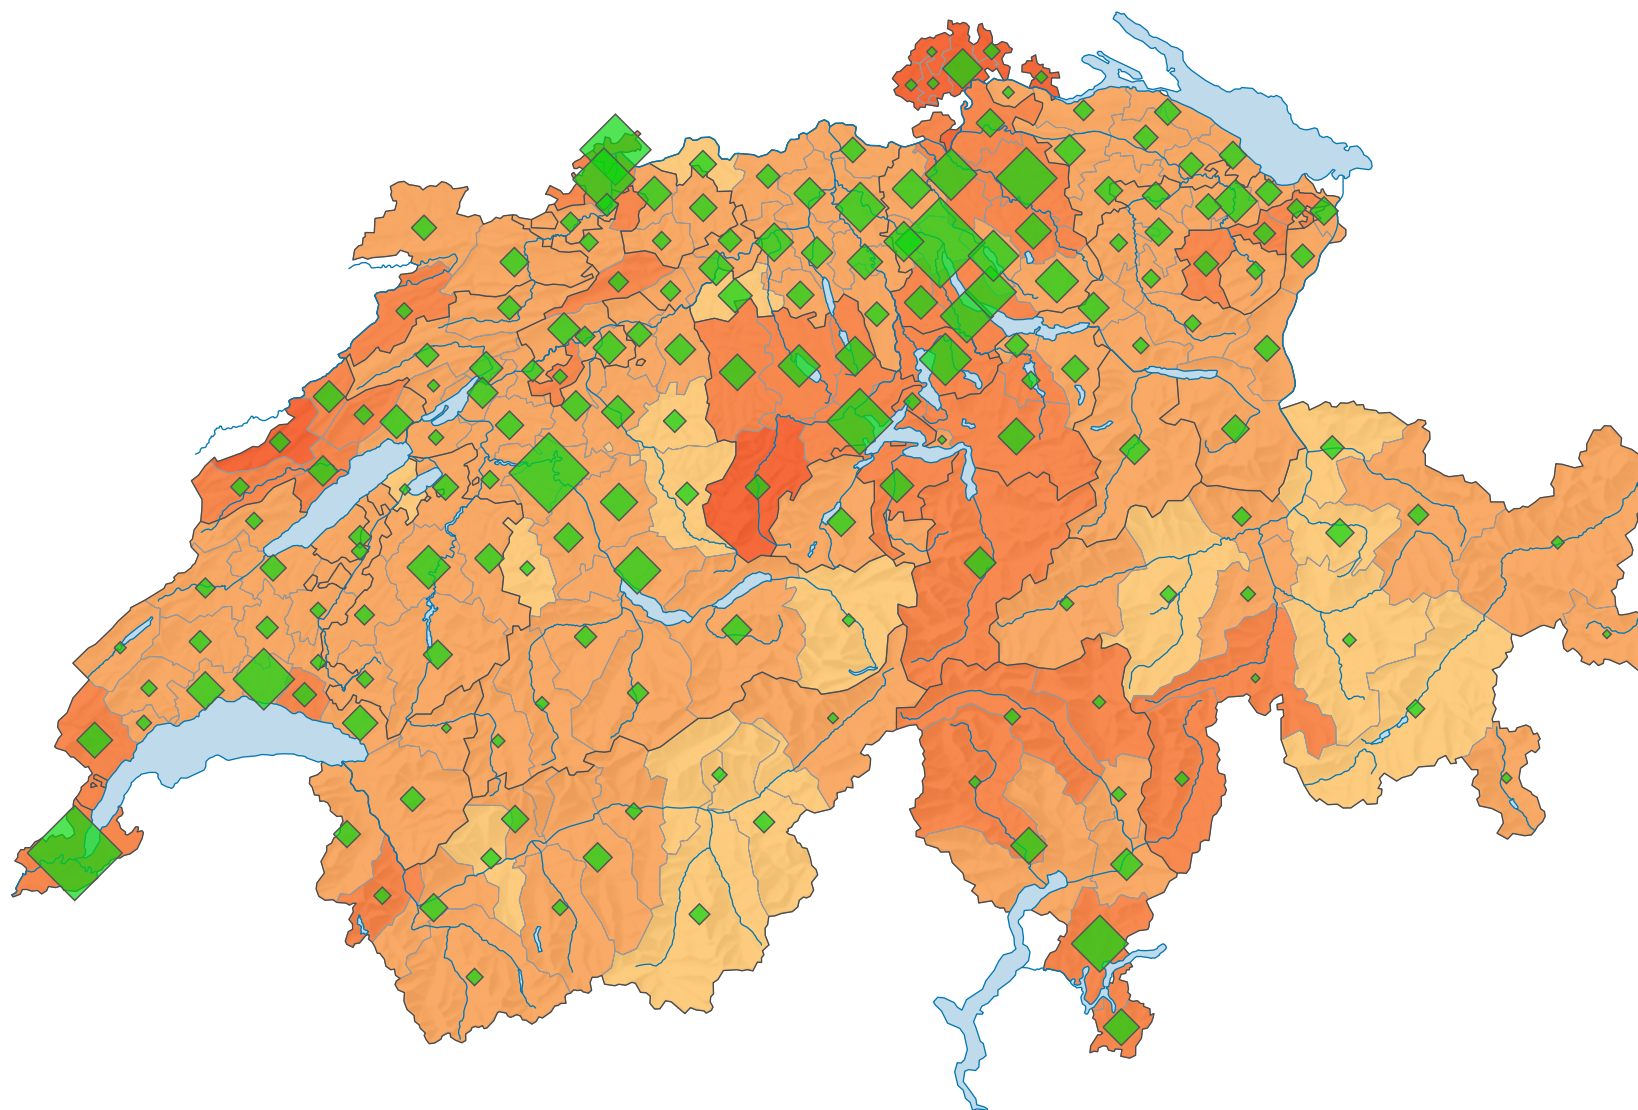

Participation, votation du 21.05.2000

Participation en %

Suisse: 48,3

Nombre de votants

Suisse: 2 253 284

Pour des raisons de lisibilité, la taille des symboles ayant une valeur inférieure à 1 000 a été augmentée.

0 35 70 km

Niveau géographique:
Districts