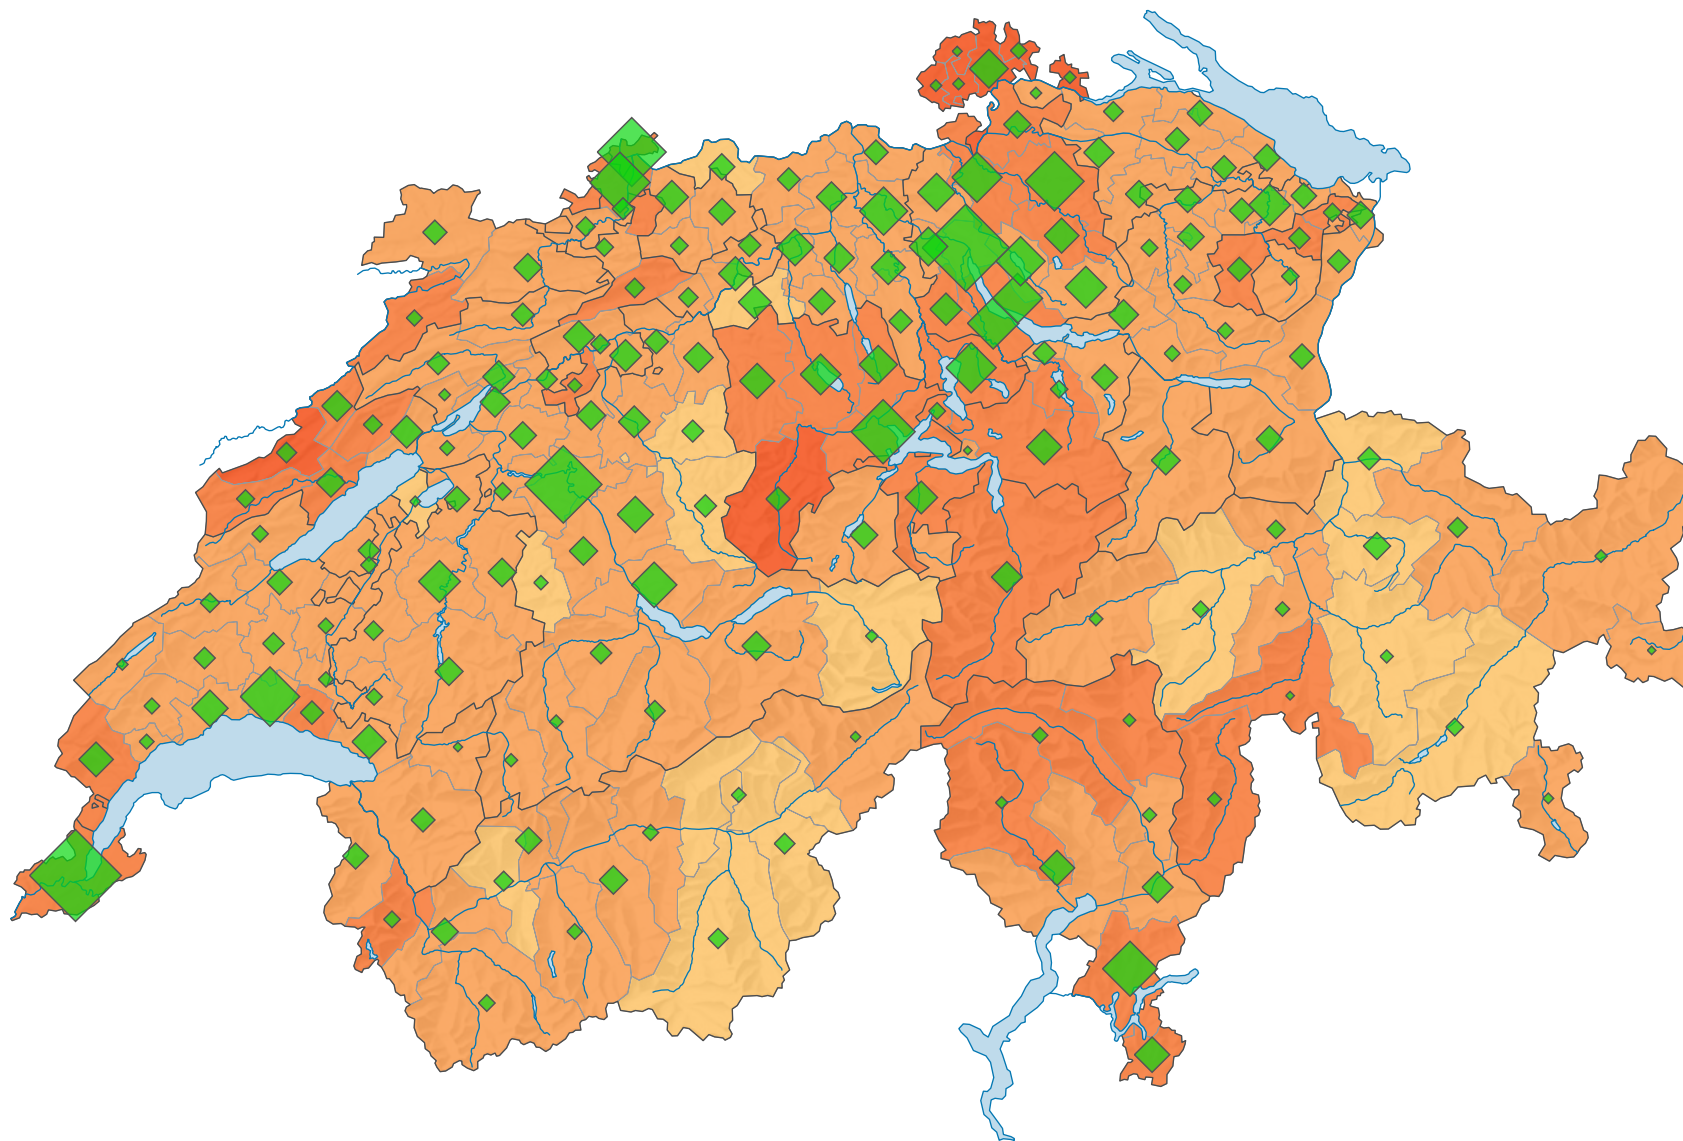

# Stimmbeteiligung, Abstimmung vom 21.05.2000

## Stimmbeteiligung, in %

Schweiz: 48,3

## Anzahl Stimrende

Schweiz: 2 253 284

Symbole mit einem Wert unter 1 000 wurden zur besseren Lesbarkeit visuell vergrössert dargestellt.

0 25 50 km

Raumgliederung:  
Bezirke