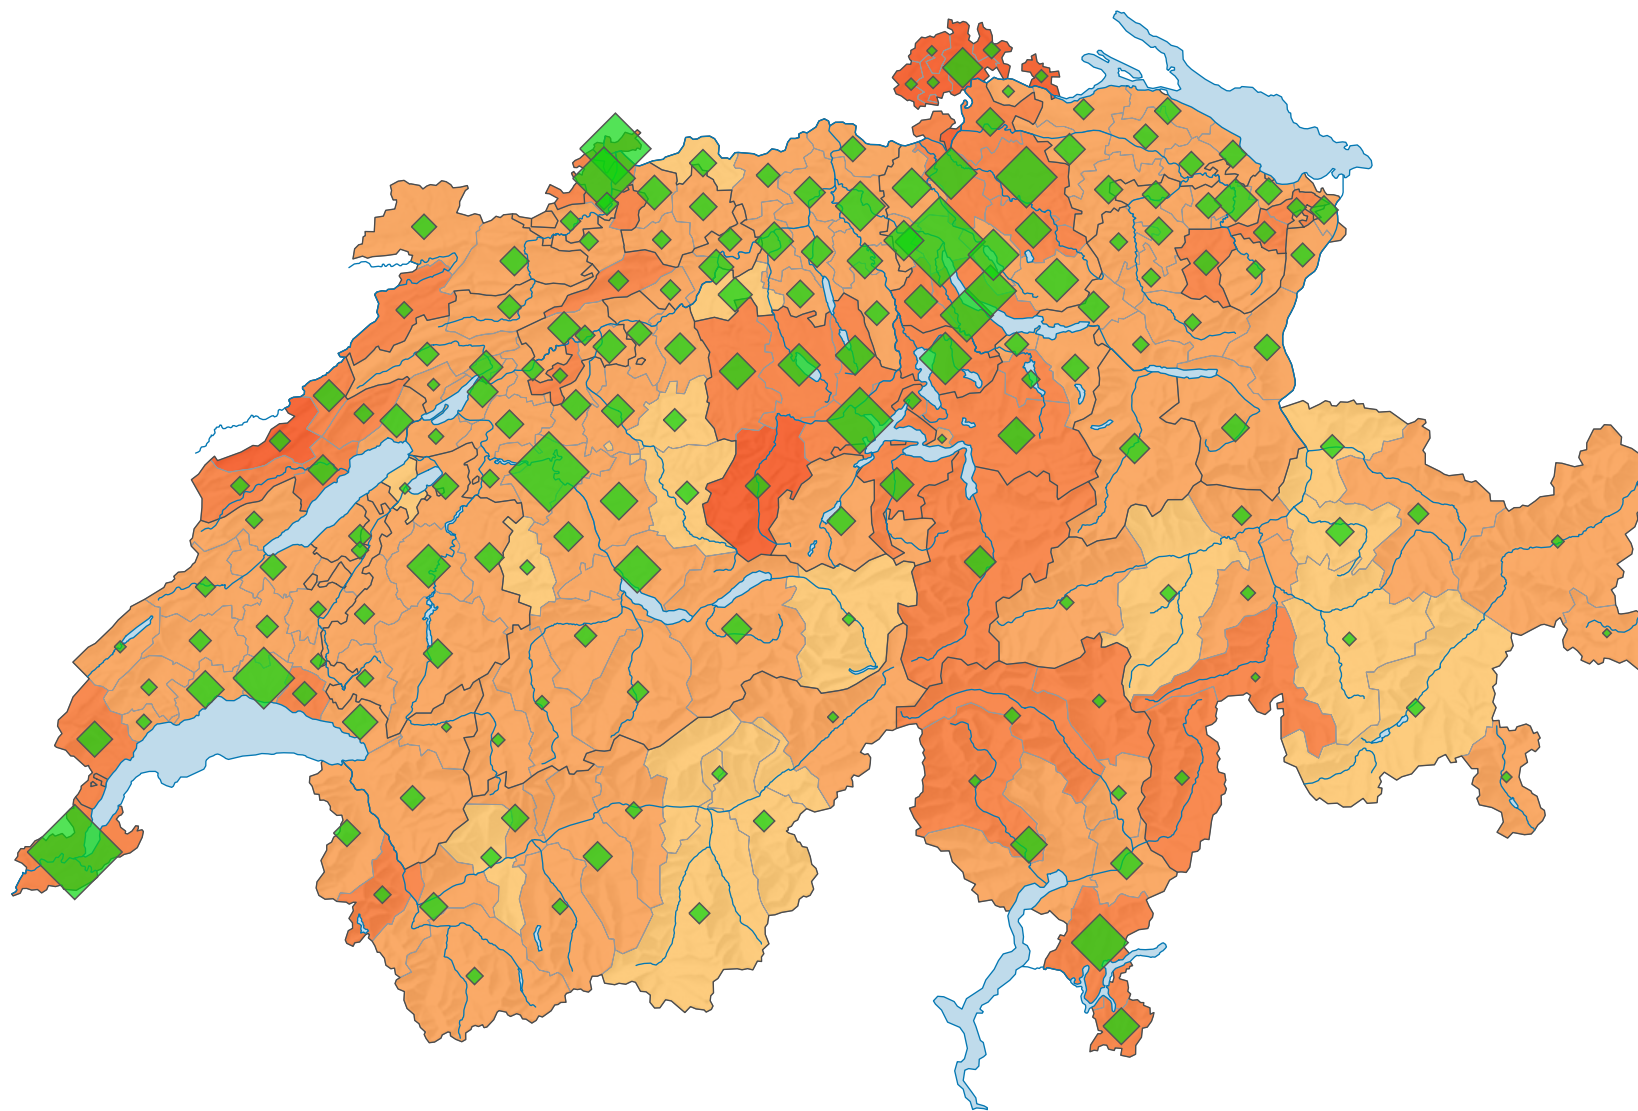

Stimmbeteiligung, Abstimmung vom 21.05.2000

Stimmbeteiligung, in %

Schweiz: 48,3

Anzahl Stimmende

Schweiz: 2 253 284

Symbole mit einem Wert unter 1 000 wurden zur besseren Lesbarkeit visuell vergrössert dargestellt.

0 35 70 km

Raumgliederung:
Bezirke