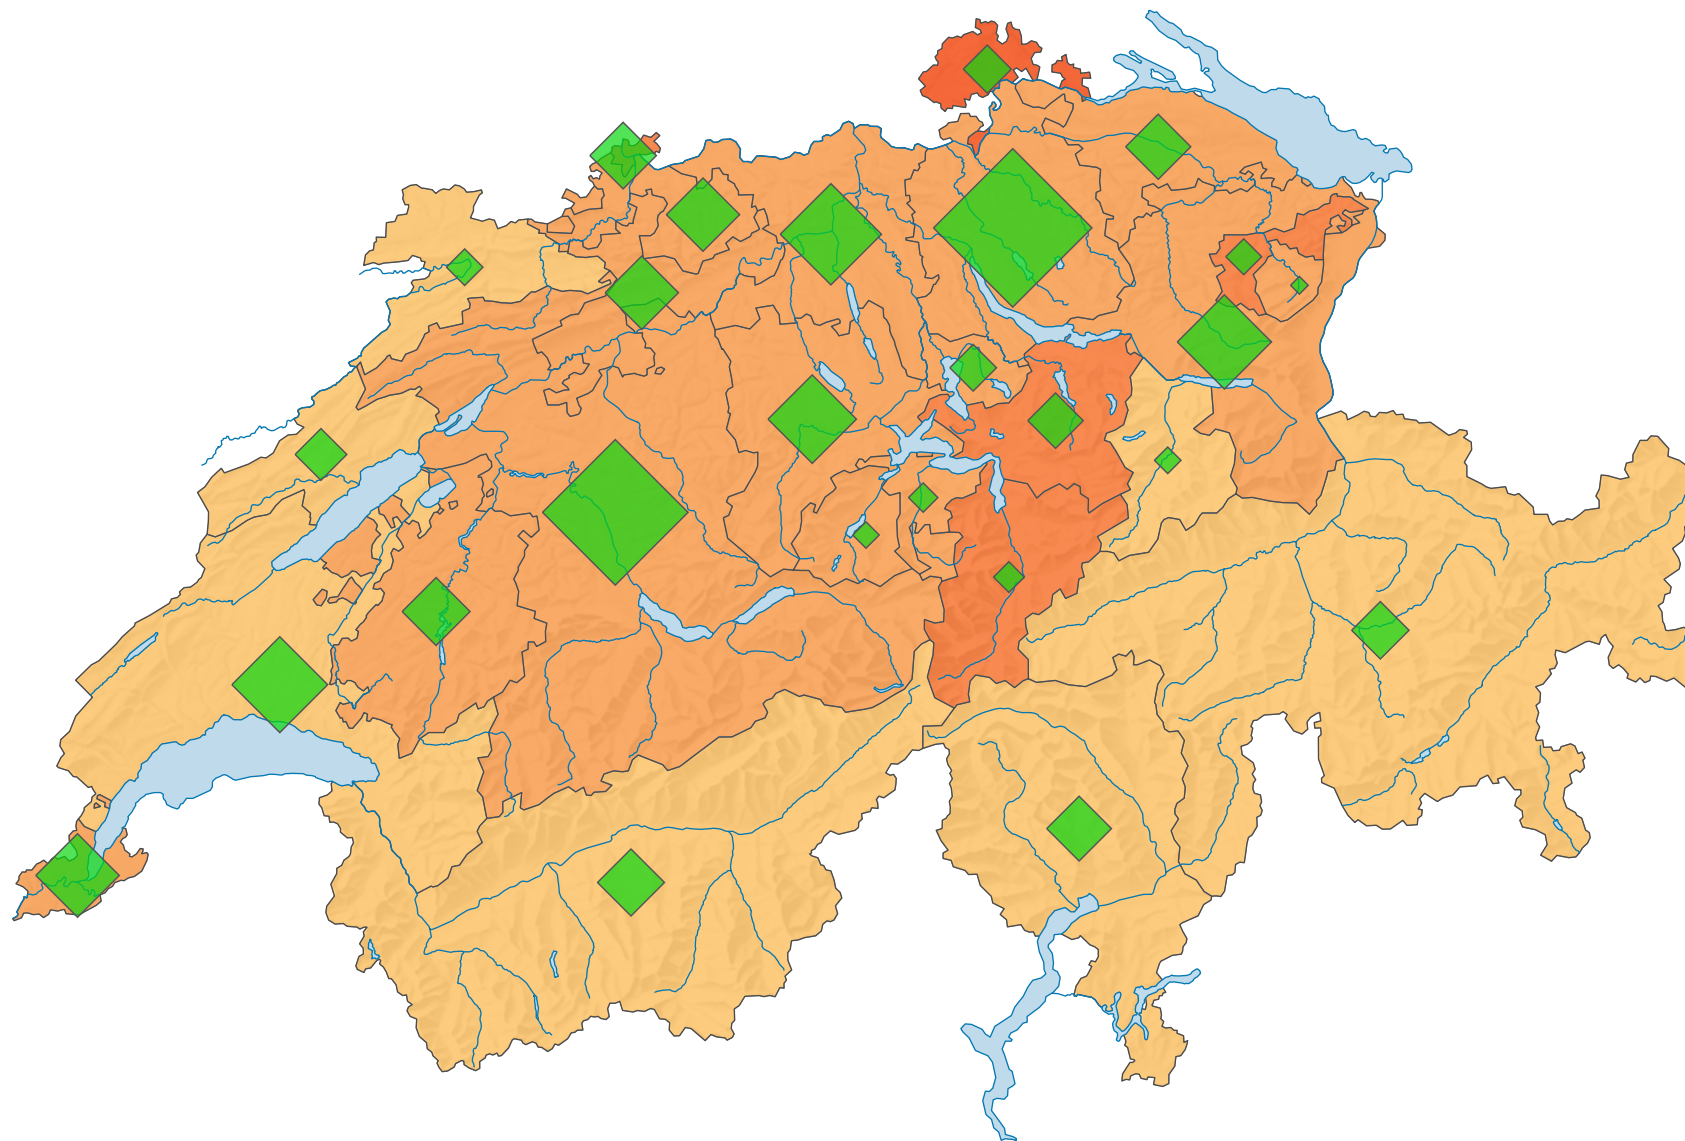

Participation, votation du 12.03.2000

Participation en %

Suisse: 42,2

Nombre de votants

Suisse: 1 964 234

Pour des raisons de lisibilité, la taille des symboles ayant une valeur inférieure à 2 000 a été augmentée.

0 25 50 km

Niveau géographique:
Cantons