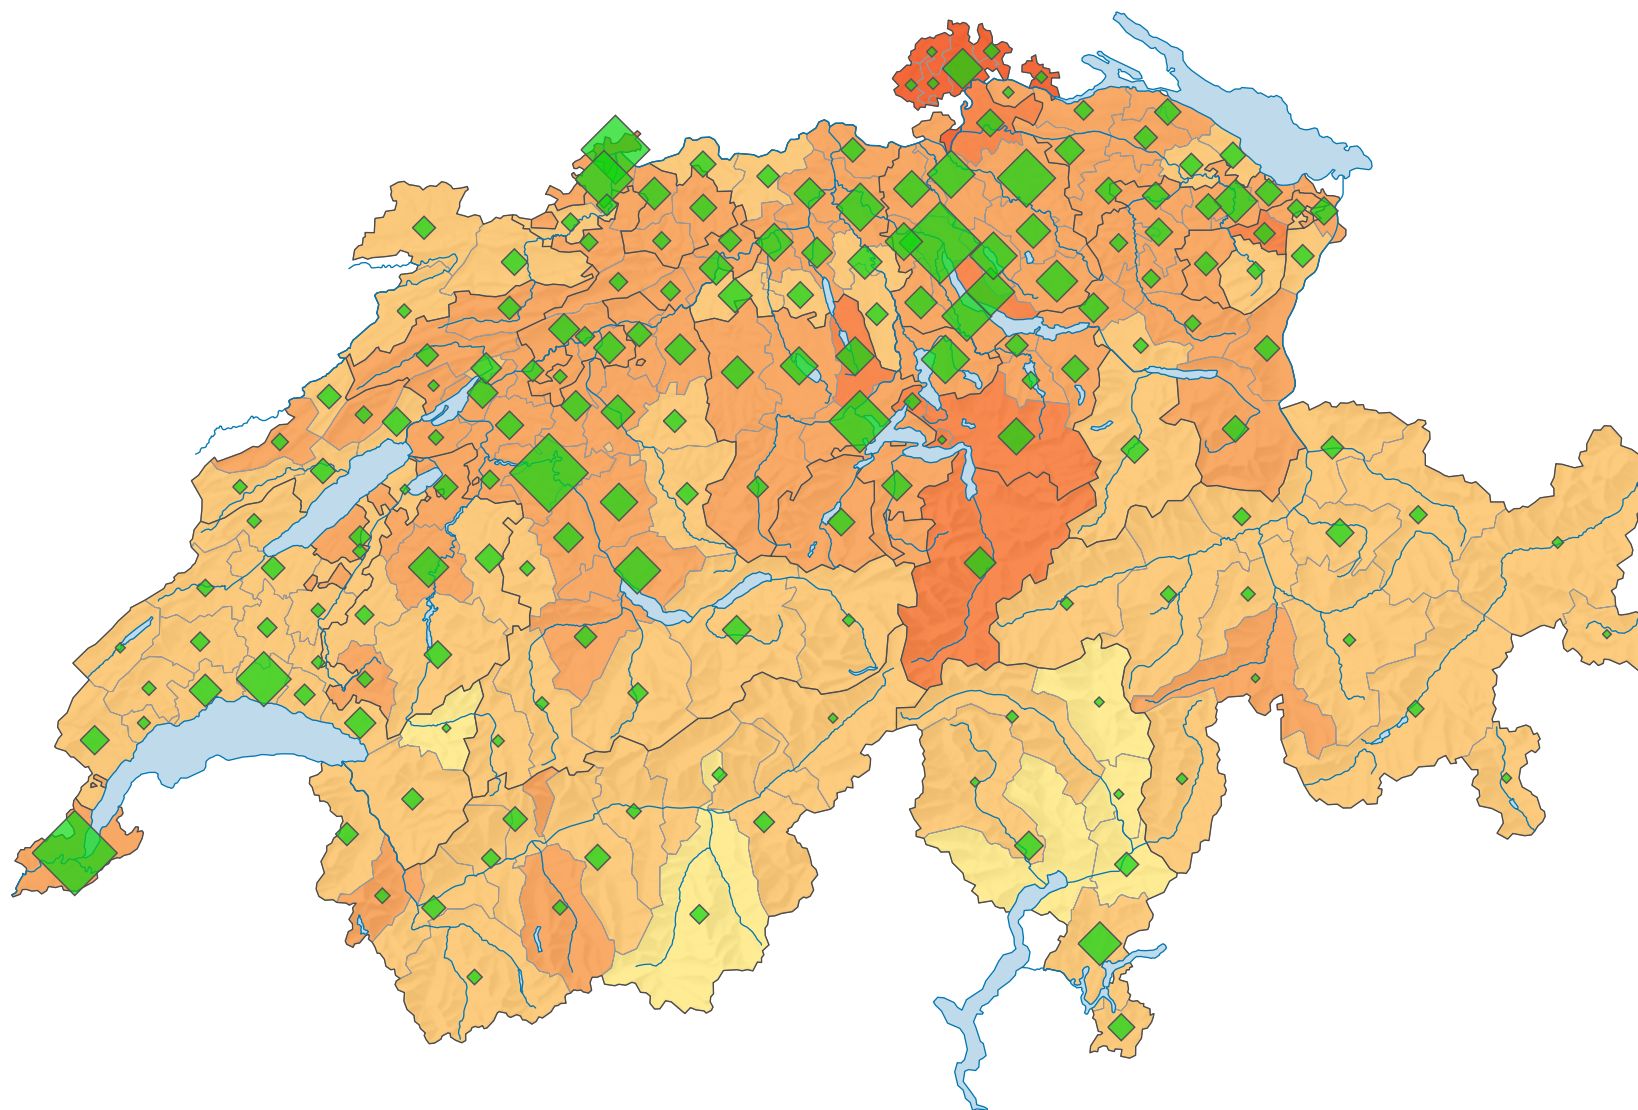

Participation, votation du 12.03.2000

Participation en %

Suisse: 42,2

Nombre de votants

Suisse: 1 964 234

Pour des raisons de lisibilité, la taille des symboles ayant une valeur inférieure à 1 000 a été augmentée.

0 35 70 km

Niveau géographique:
Districts