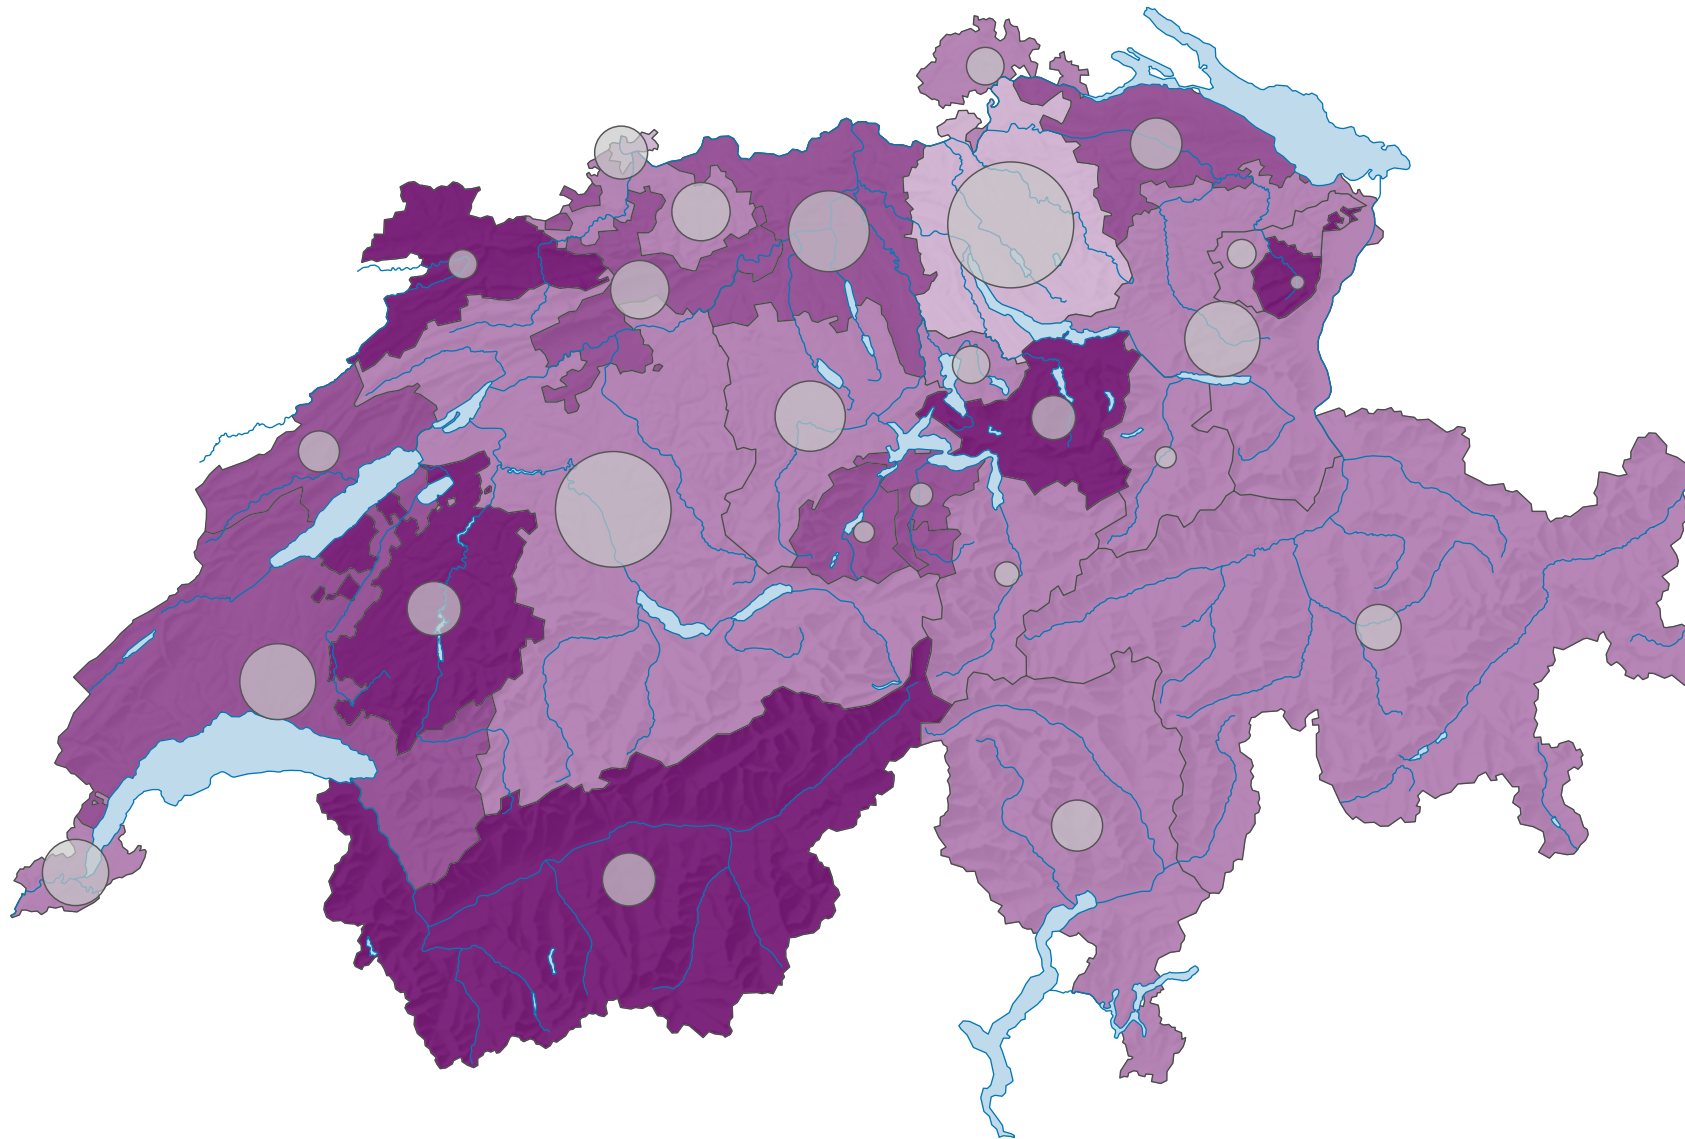

# Volksinitiative «für die Halbierung des motorisierten Strassenverkehrs zur Erhaltung und Verbesserung von Lebensräumen (Verkehrshalbierungs-Initiative)», Abstimmung vom 12.03.2000

## Ja-Stimmenanteil, in %

Schweiz: 21,3

## Anzahl gültige Stimmen

Total: 1 948 123

Symbole mit einem Wert unter 2 000 wurden zur besseren Lesbarkeit visuell vergrössert dargestellt.

0 25 50 km

Raumgliederung:  
Kantone