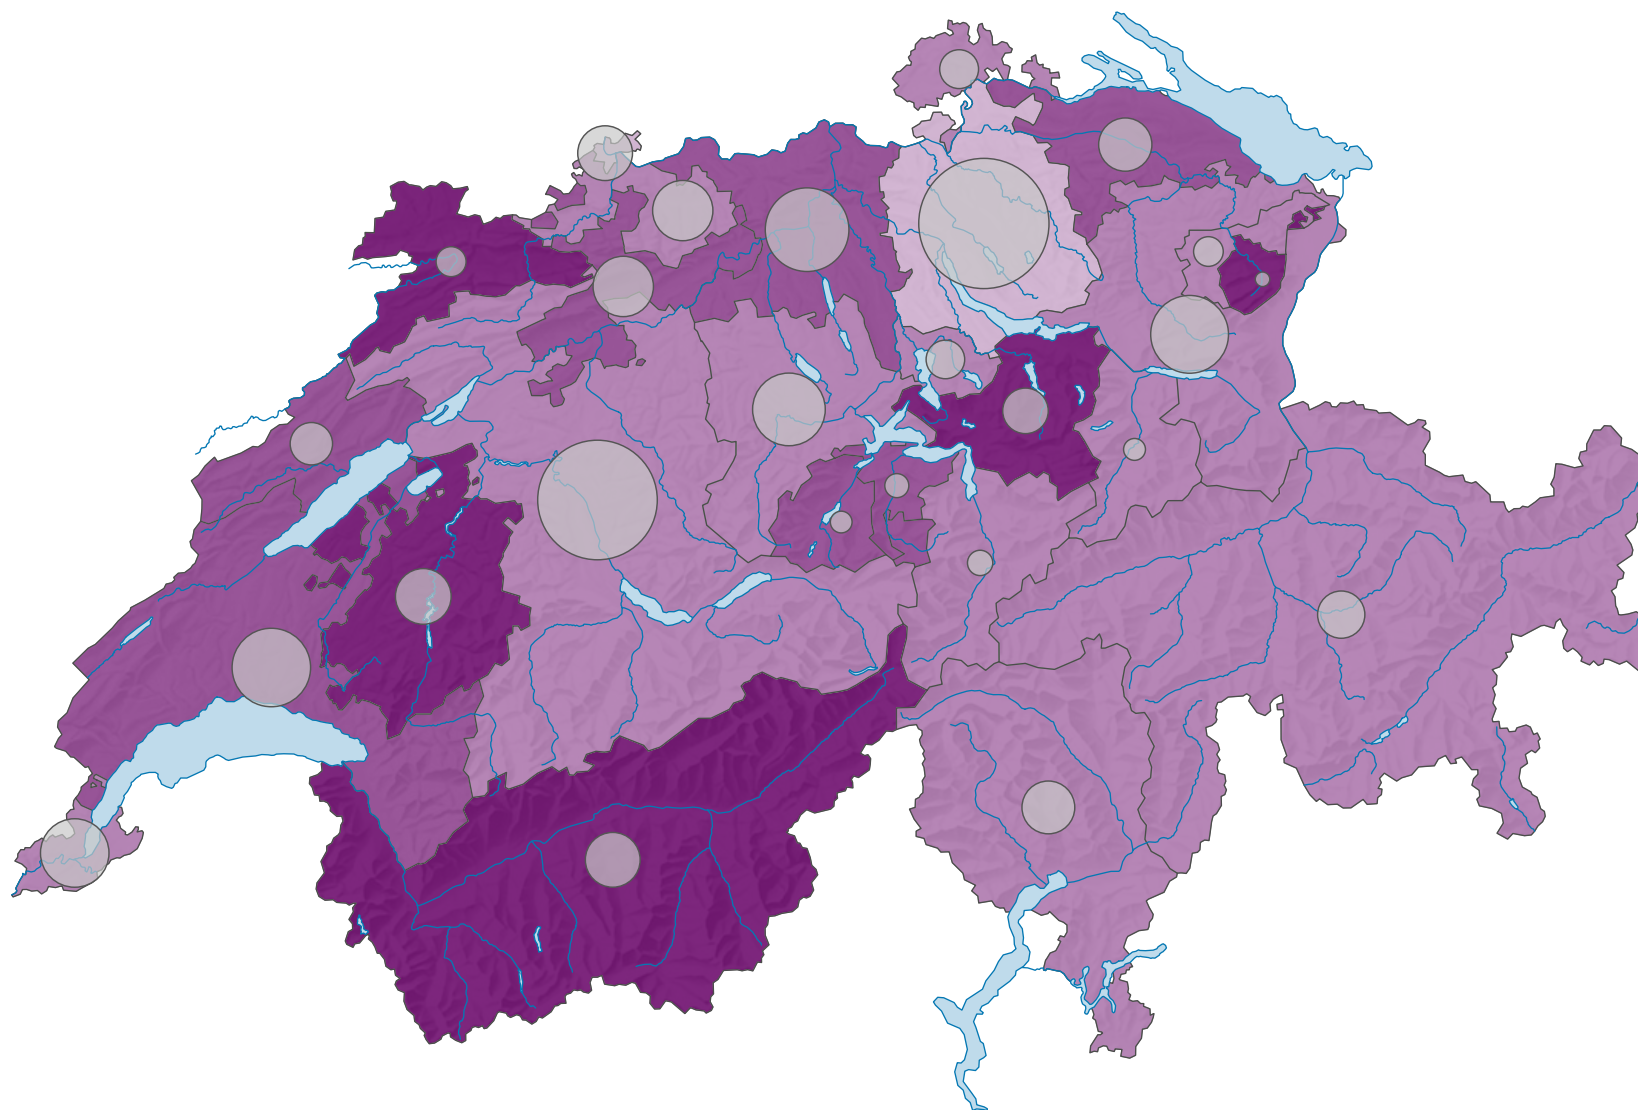

Volksinitiative «für die Halbierung des motorisierten Strassenverkehrs zur Erhaltung und Verbesserung von Lebensräumen (Verkehrshalbierungs-Initiative)», Abstimmung vom 12.03.2000

Ja-Stimmenanteil, in %

Schweiz: 21,3

Anzahl gültige Stimmen

Total: 1 948 123

Symbole mit einem Wert unter 2 000 wurden zur besseren Lesbarkeit visuell vergrössert dargestellt.

Raumgliederung:
Kantone