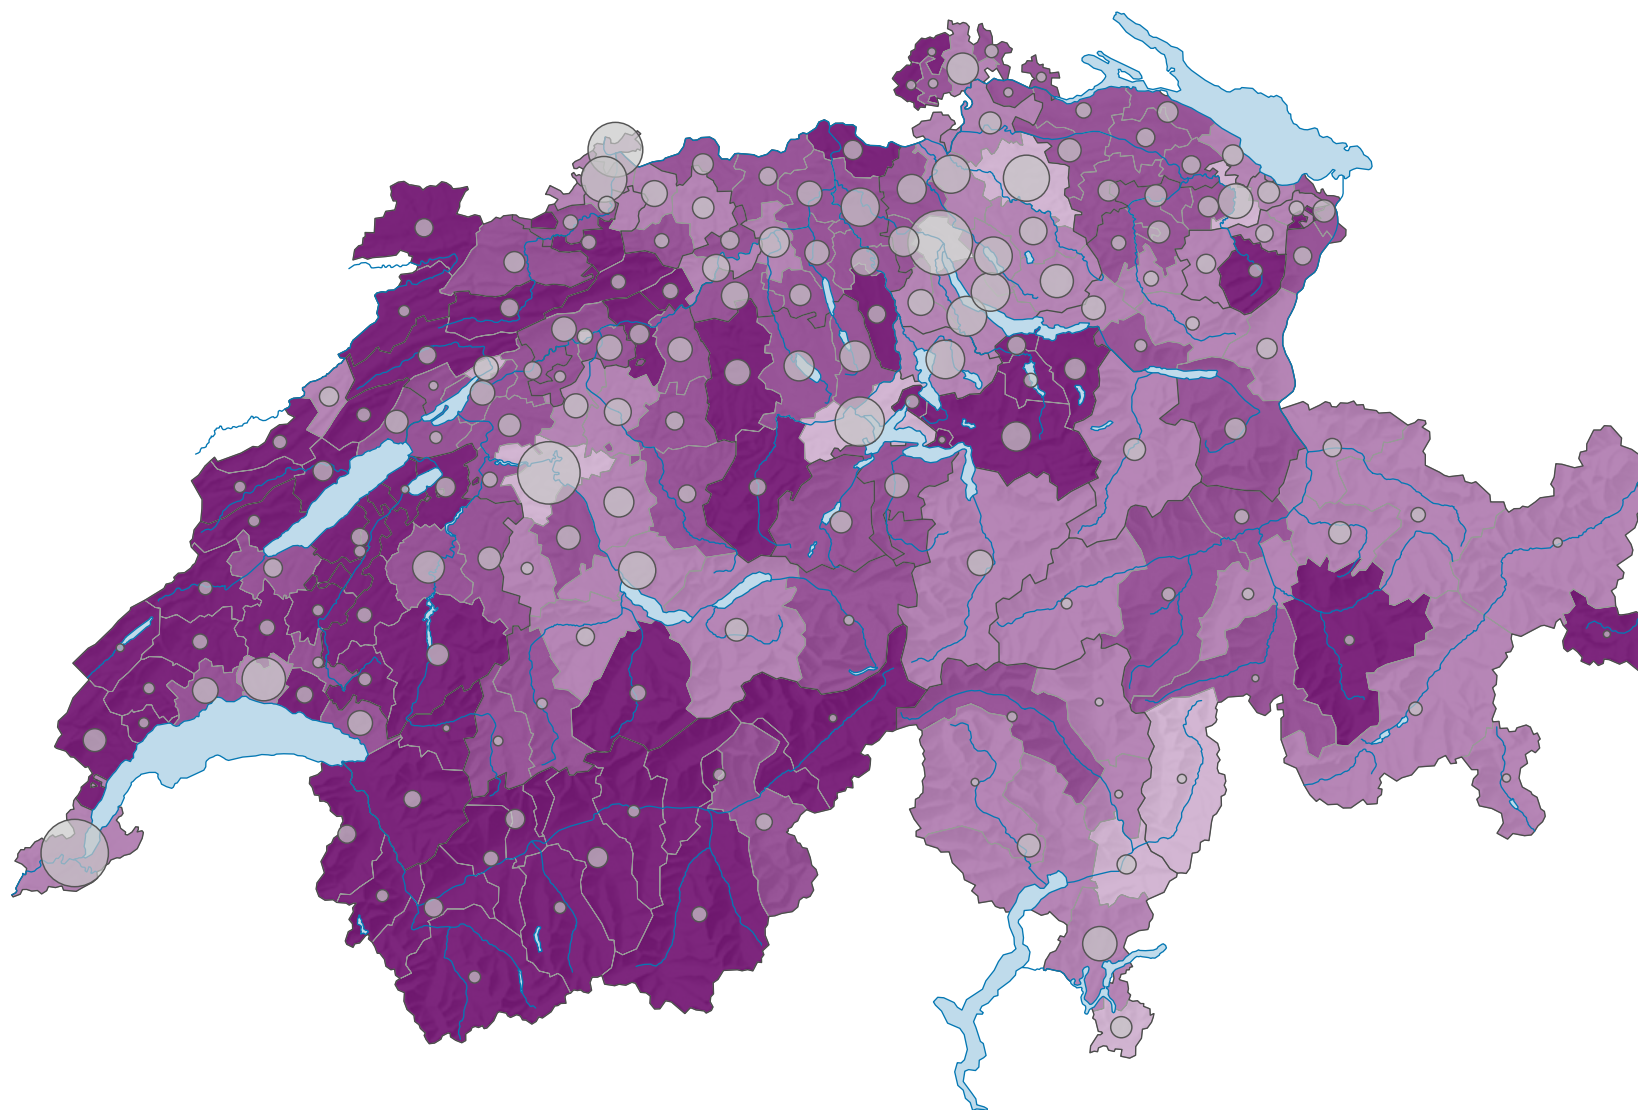

# Volksinitiative «für die Halbierung des motorisierten Strassenverkehrs zur Erhaltung und Verbesserung von Lebensräumen (Verkehrshalberungs-Initiative)», Abstimmung vom 12.03.2000

## Ja-Stimmenanteil, in %

Schweiz: 21,3

## Anzahl gültige Stimmen

Total: 1 948 123

Symbole mit einem Wert unter 1 000 wurden zur besseren Lesbarkeit visuell vergrössert dargestellt.

0 35 70 km

Raumgliederung:  
Bezirke