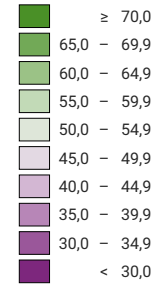

Ja-Stimmenanteil, in %

Schweiz: 34,1

Anzahl gültige Stimmen

Total: 1 744 109

Symbole mit einem Wert unter 2 000 wurden zur besseren Lesbarkeit visuell vergrößert dargestellt.

Raumgliederung:
Kantone