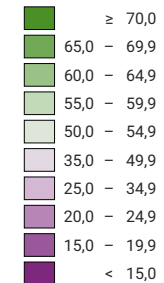

Proportion de "oui" en %

Suisse: 21,9

Bulletins valables

Total: 1 757 325

Pour des raisons de lisibilité, la taille des symboles ayant une valeur inférieure à 1 000 a été augmentée.

Niveau géographique:
Districts