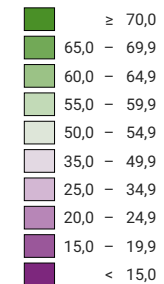

**Ja-Stimmenanteil, in %**

Schweiz: 21,9

**Anzahl gültige Stimmen**

Total: 1 757 325

Symbole mit einem Wert unter 1 000 wurden zur besseren Lesbarkeit visuell vergrössert dargestellt.

**Raumgliederung:**  
Bezirke