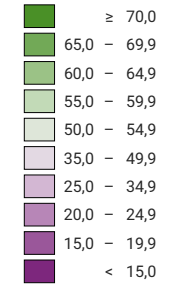

**Ja-Stimmenanteil, in %**

Schweiz: 22,9

**Anzahl gültige Stimmen**

**Total: 1 739 748**

Symbole mit einem Wert unter 2 000 wurden zur besseren Lesbarkeit visuell vergrößert dargestellt.

**Raumgliederung:**  
Kantone