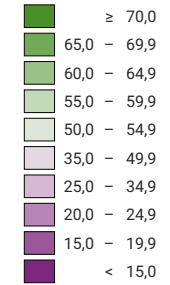

Ja-Stimmenanteil, in %

Schweiz: 22,9

Anzahl gültige Stimmen

Total: 1 739 748

Symbole mit einem Wert unter 2 000 wurden zur besseren Lesbarkeit visuell vergrößert dargestellt.

Raumgliederung:
Kantone