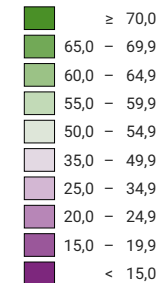

Proportion de "oui" en %

Suisse: 22,9

Bulletins valables

Total: 1 739 748

Pour des raisons de lisibilité, la taille des symboles ayant une valeur inférieure à 1 000 a été augmentée.

0 35 70 km

Niveau géographique:  
Districts