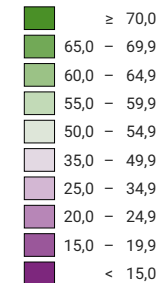

Proportion de "oui" en %

Suisse: 22,9

Bulletins valables

Total: 1 739 748

Pour des raisons de lisibilité, la taille des symboles ayant une valeur inférieure à 1 000 a été augmentée.

Niveau géographique:
Districts