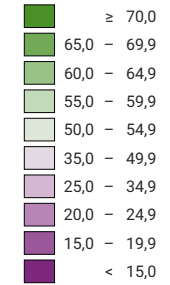

**Ja-Stimmenanteil, in %**

Schweiz: 22,9

**Anzahl gültige Stimmen**

Total: 1 739 748

Symbole mit einem Wert unter 1 000 wurden zur besseren Lesbarkeit visuell vergrößert dargestellt.

**Raumgliederung:**  
Bezirke