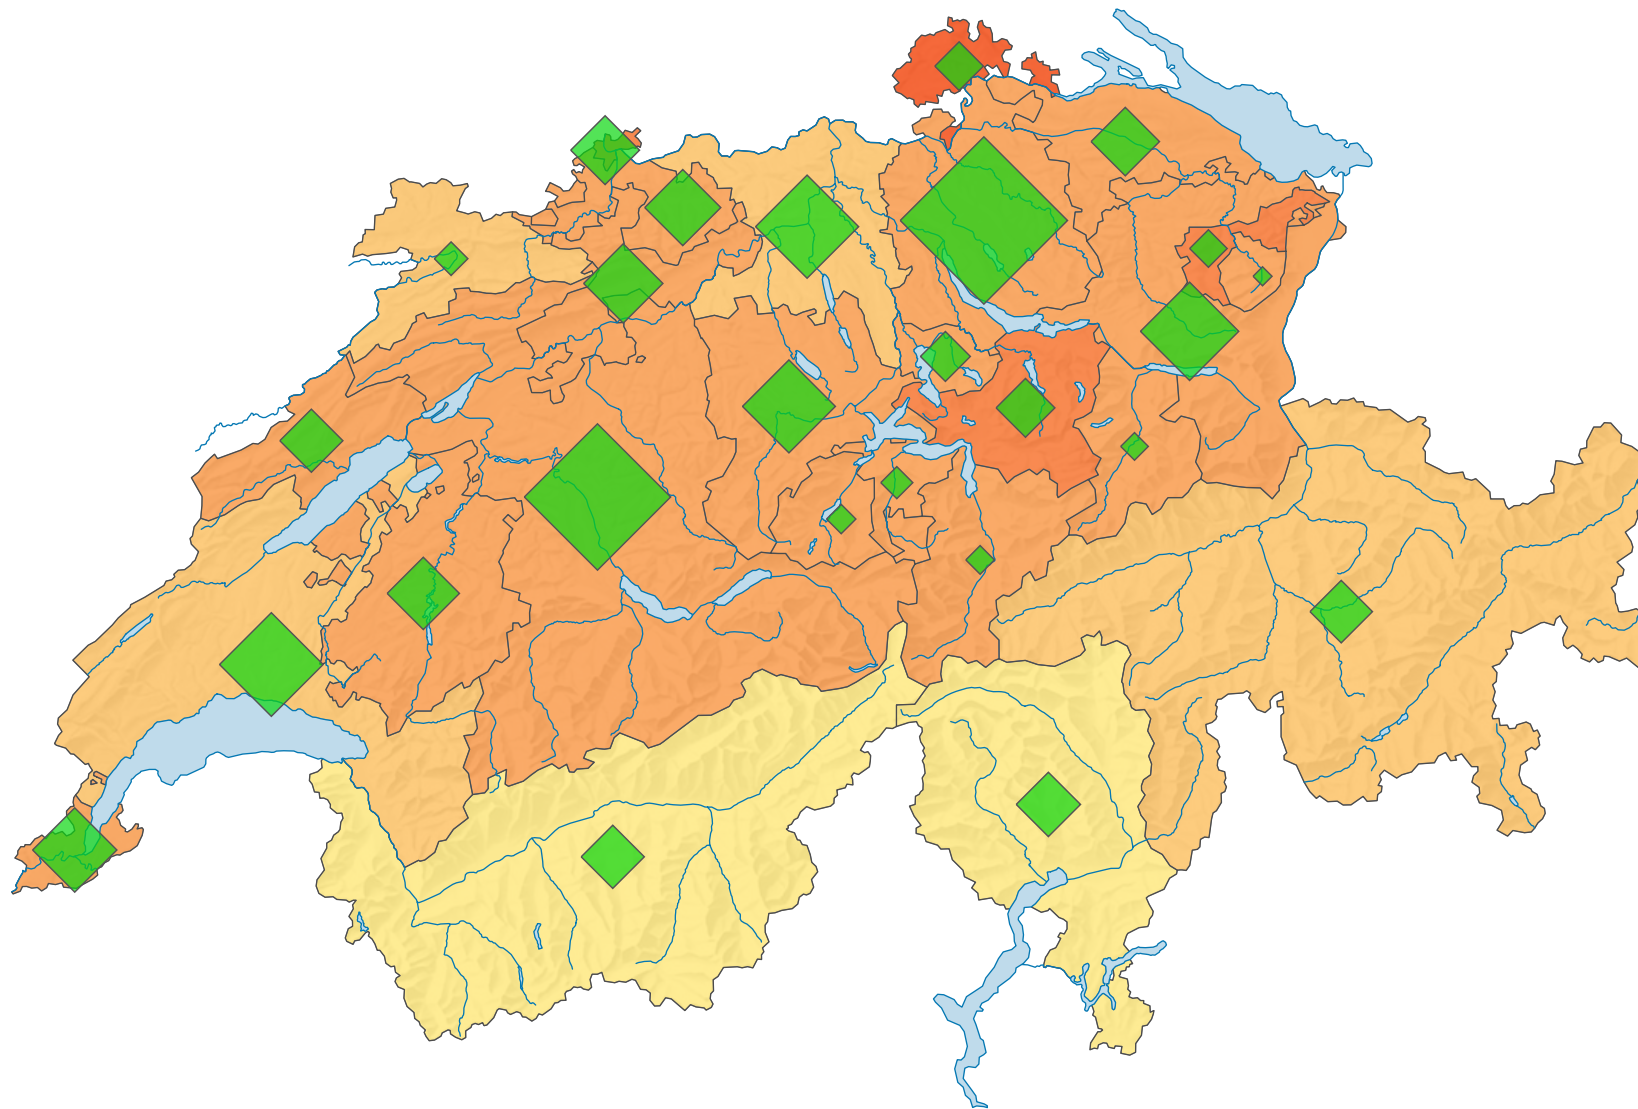

# Participation, votation du 10.06.2001

## Participation en %

Suisse: 42,4

## Nombre de votants

Suisse: 1 990 015

Pour des raisons de lisibilité, la taille des symboles ayant une valeur inférieure à 2 000 a été augmentée.

0 35 70 km

Niveau géographique:  
Cantons