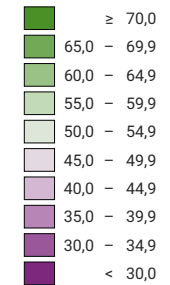

**Ja-Stimmenanteil, in %**

Schweiz: 51,0

**Anzahl gültige Stimmen**

Total: 1 965 626

Symbole mit einem Wert unter 1 000 wurden zur besseren Lesbarkeit visuell vergrößert dargestellt.

Raumgliederung:  
Bezirke