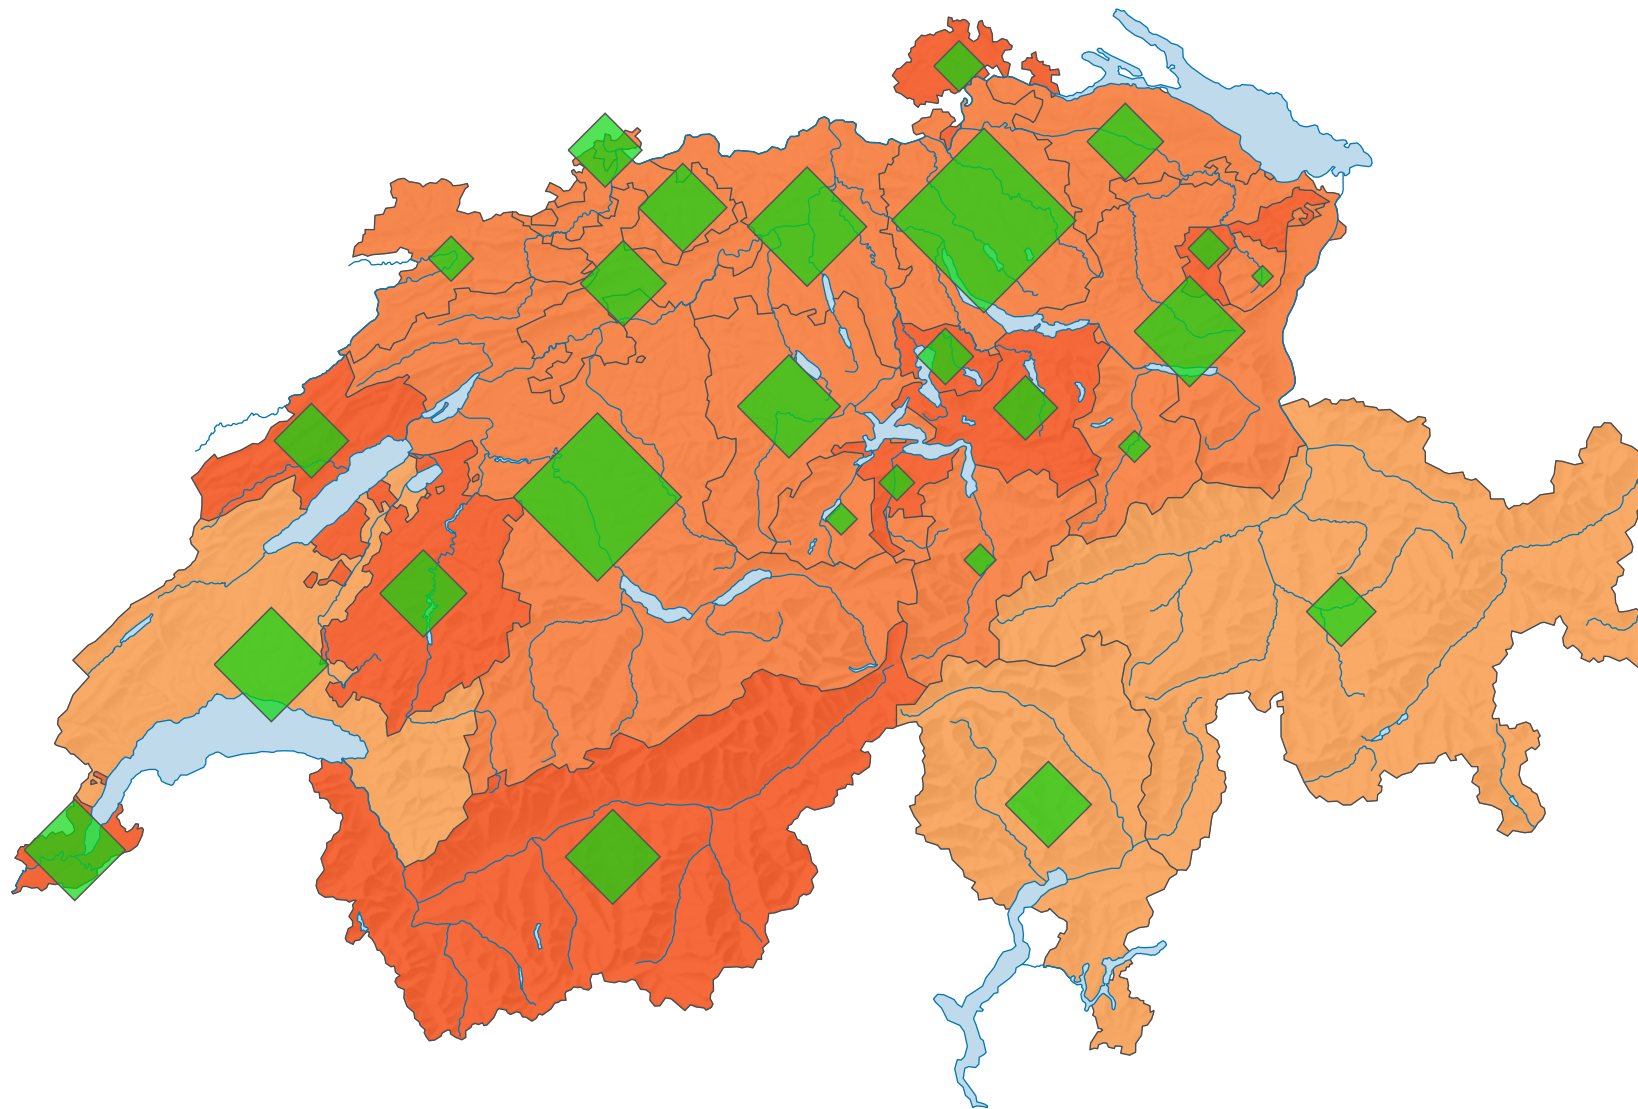

Participation, votation du 04.03.2001

Participation en %

Suisse: 55,8

Nombre de votants

Suisse: 2 614 755

Pour des raisons de lisibilité, la taille des symboles ayant une valeur inférieure à 2 000 a été augmentée.

0 35 70 km

Niveau géographique:
Cantons