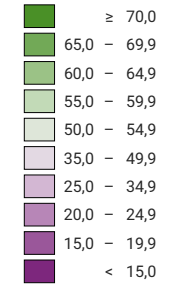

Ja-Stimmenanteil, in %

Schweiz: 20,3

Anzahl gültige Stimmen

Total: 2 588 923

Symbole mit einem Wert unter 2 000 wurden zur besseren Lesbarkeit visuell vergrössert dargestellt.

Raumgliederung:
Kantone