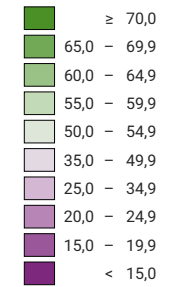

**Ja-Stimmenanteil, in %**

Schweiz: 20,3

**Anzahl gültige Stimmen**

**Total: 2 588 923**

Symbole mit einem Wert unter 1 000 wurden zur besseren Lesbarkeit visuell vergrössert dargestellt.

**Raumgliederung:**  
Bezirke