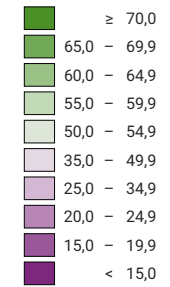

**Ja-Stimmenanteil, in %**

Schweiz: 30,9

**Anzahl gültige Stimmen**

**Total: 2 565 718**

Symbole mit einem Wert unter 2 000 wurden zur besseren Lesbarkeit visuell vergrößert dargestellt.

**Raumgliederung:**  
Kantone