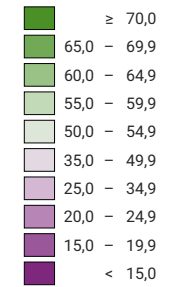

Ja-Stimmenanteil, in %

Schweiz: 30,9

Anzahl gültige Stimmen

Total: 2 565 718

Symbole mit einem Wert unter 2 000 wurden zur besseren Lesbarkeit visuell vergrößert dargestellt.

Raumgliederung:
Kantone