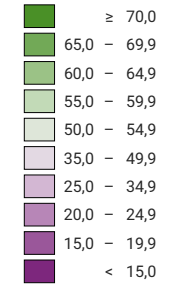

Ja-Stimmenanteil, in %

Schweiz: 30,9

Anzahl gültige Stimmen

Total: 2 565 718

Symbole mit einem Wert unter 2 000 wurden zur besseren Lesbarkeit visuell vergrößert dargestellt.

Raumgliederung:
Kantone