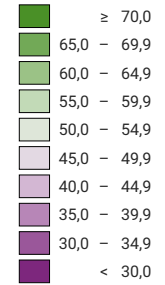

Ja-Stimmenanteil, in %

Schweiz: 30,9

Anzahl gültige Stimmen

Total: 2 565 718

Symbole mit einem Wert unter 1 000 wurden zur besseren Lesbarkeit visuell vergrössert dargestellt.

Raumgliederung:
Bezirke