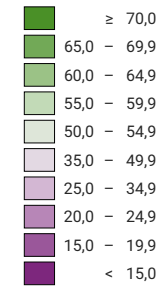

**Ja-Stimmenanteil, in %**

Schweiz: 23,2

**Anzahl gültige Stimmen**

**Total: 2 579 766**

Symbole mit einem Wert unter 2 000 wurden zur besseren Lesbarkeit visuell vergrößert dargestellt.

**Raumgliederung:**  
Kantone