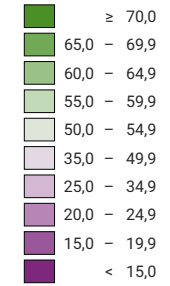

Ja-Stimmenanteil, in %

Schweiz: 23,2

Anzahl gültige Stimmen

Total: 2 579 766

Symbole mit einem Wert unter 2 000 wurden zur besseren Lesbarkeit visuell vergrößert dargestellt.

Raumgliederung:
Kantone