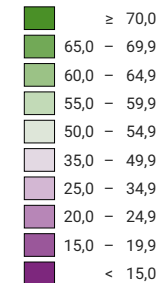

Proportion de "oui" en %

Suisse: 23,2

Bulletins valables

Total: 2 579 766

Pour des raisons de lisibilité, la taille des symboles ayant une valeur inférieure à 1 000 a été augmentée.

Niveau géographique:  
Districts