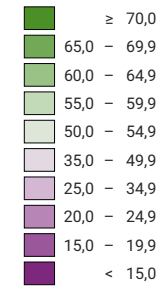

Ja-Stimmenanteil, in %

Schweiz: 23,2

Anzahl gültige Stimmen

Total: 2 579 766

Symbole mit einem Wert unter 1 000 wurden zur besseren Lesbarkeit visuell vergrössert dargestellt.

Raumgliederung:
Bezirke