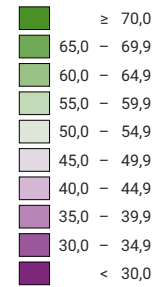

## Ja-Stimmenanteil, in %

Schweiz: 47,4

## Anzahl gültige Stimmen

Total: 2 051 182

Symbole mit einem Wert unter 1 000 wurden zur besseren Lesbarkeit visuell vergrößert dargestellt.

Raumgliederung:  
Bezirke