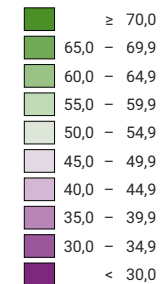

**Ja-Stimmenanteil, in %**

Schweiz: 46,4

**Anzahl gültige Stimmen**

Total: 2 122 367

Symbole mit einem Wert unter 1 000 wurden zur besseren Lesbarkeit visuell vergrössert dargestellt.

Raumgliederung:  
Bezirke