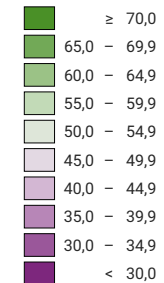

Proportion de "oui" en %

Suisse: 72,2

Bulletins valables

Total: 1 939 650

Pour des raisons de lisibilité, la taille des symboles ayant une valeur inférieure à 2 000 a été augmentée.

Niveau géographique:
Cantons