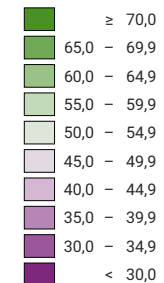

Ja-Stimmenanteil, in %

Schweiz: 72,2

Anzahl gültige Stimmen

Total: 1 939 650

Symbole mit einem Wert unter 2 000 wurden zur besseren Lesbarkeit visuell vergrößert dargestellt.

0 35 70 km

Raumgliederung:
Kantone