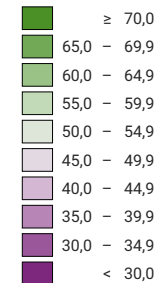

Proportion de "oui" en %

Suisse: 72,2

Bulletins valables

Total: 1 939 650

Pour des raisons de lisibilité, la taille des symboles ayant une valeur inférieure à 1 000 a été augmentée.

Niveau géographique:
Districts